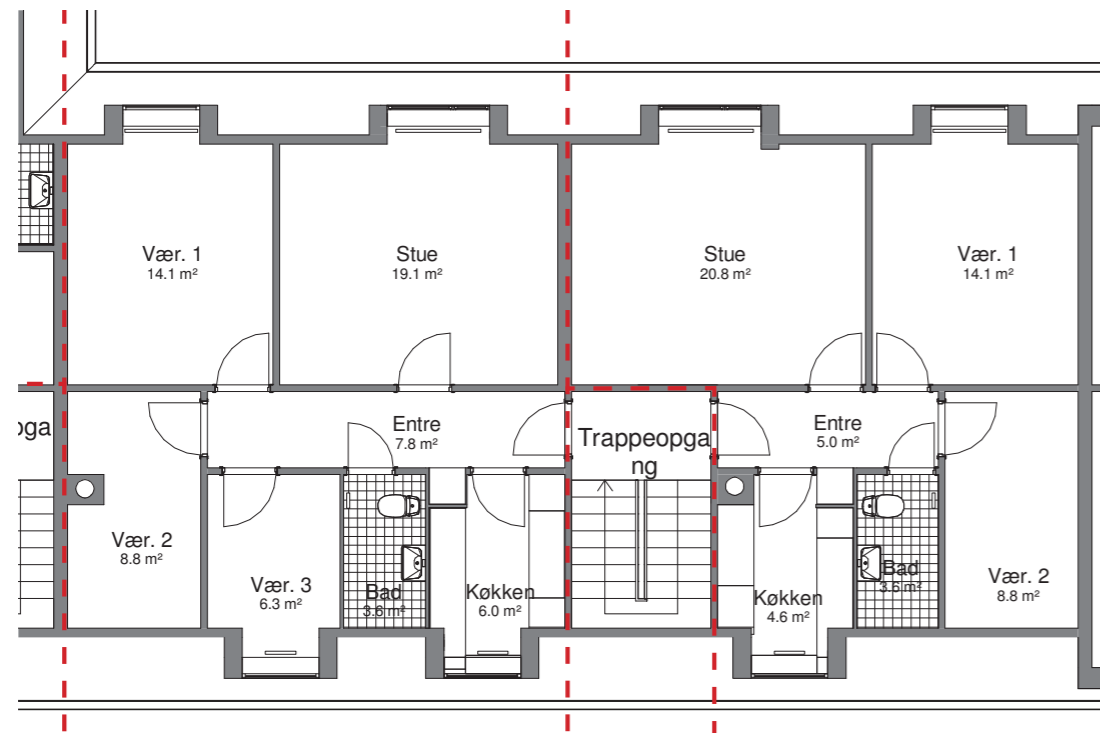

INDRETNING VED UDBUDSPROJEKT

FREDHØJ ALLÉ 3 2.TV.
BBR-AREAL : 70,3 m²
TYPE : B-16-4V
ANTAL VÆRELSER : 4 værelser

FREDHØJ ALLÉ 3 2.TH.
BBR-AREAL : 62,4 m²
TYPE : B-17-3V
ANTAL VÆRELSER : 3 værelser