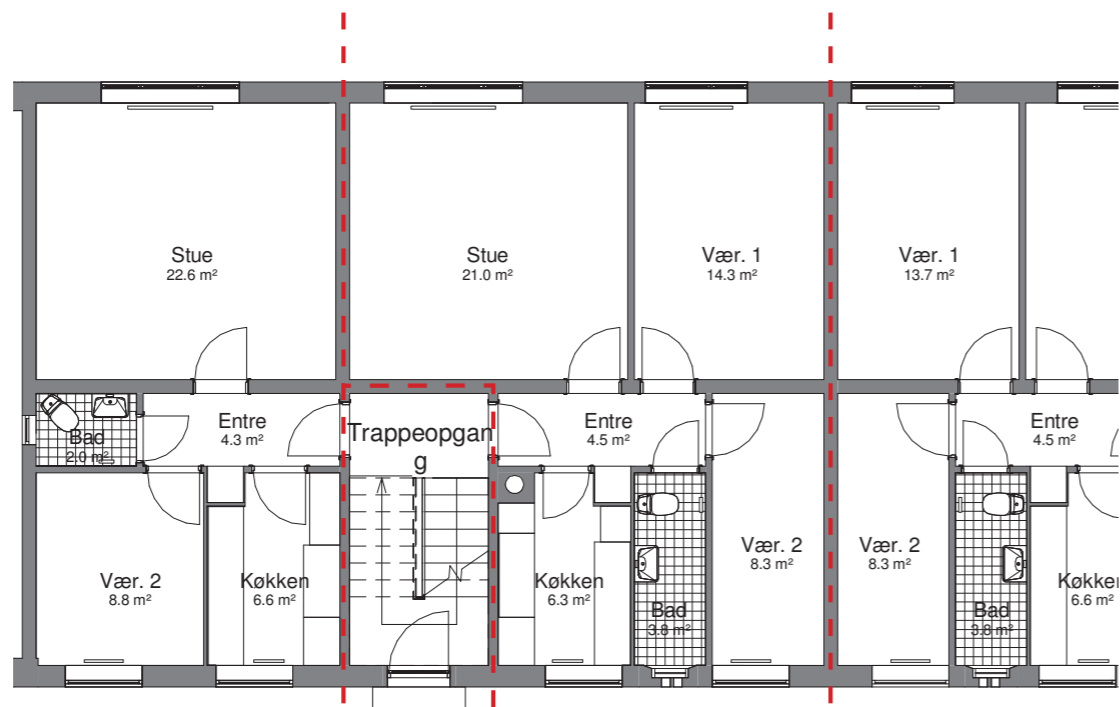

INDRETNING VED UDBUDSPROJEKT

FREDHØJ ALLÉ 9 ST.TV.
BBR-AREAL : 58,6 m²
TYPE : B-4-2V
ANTAL VÆRELSE : 2 værelser

FREDHØJ ALLÉ 9 ST.TH.
BBR-AREAL : 74 m²
TYPE : B-5-3V
ANTAL VÆRELSE : 3 værelser