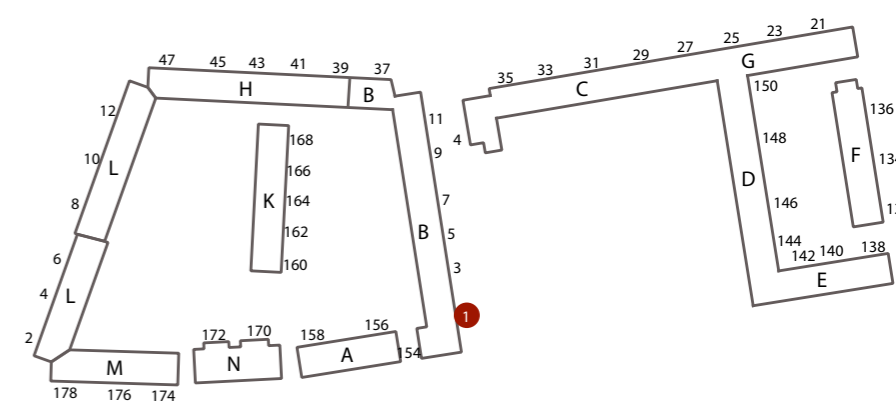

INDRETNING VED UDBUDSPROJEKT

FREDHØJ ALLÉ 1 1.  
BBR-AREAL : 130,3 m²  
TYPE : B-10-5V  
ANTAL VÆRELSER : 5 værelser

FREDHØJ ALLÉ 1 1.  
BBR-AREAL : 136 m²  
ANTAL VÆRELSER : 5 værelser

INDRETNING VED UDBUDSPROJEKT

FREDHØJ ALLÉ 1.2.  
BBR-AREAL : 93 m<sup>2</sup>  
TYPE : B-15-4V  
ANTAL VÆRELSER : 4 værelser

FREDHØJ ALLÉ 1.2.  
BBR-AREAL : 104 m<sup>2</sup>  
ANTAL VÆRELSER : 4 værelser

INDRETNING VED UDBUDSPROJEKT