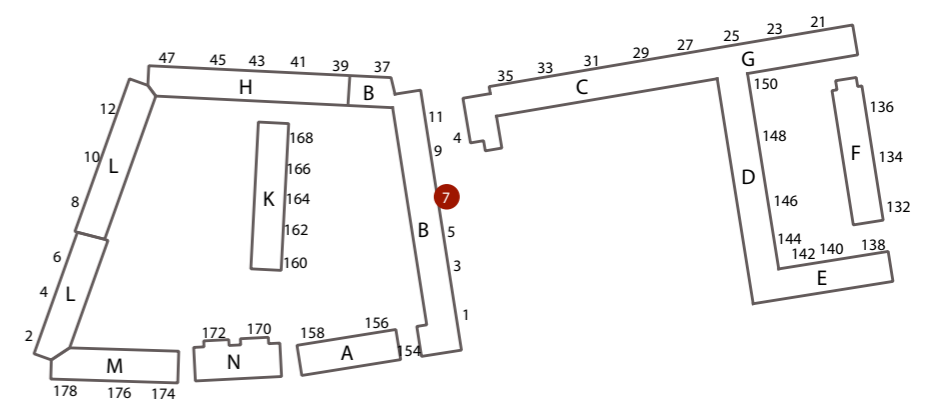

INDRETNING VED UDBUDSPROJEKT