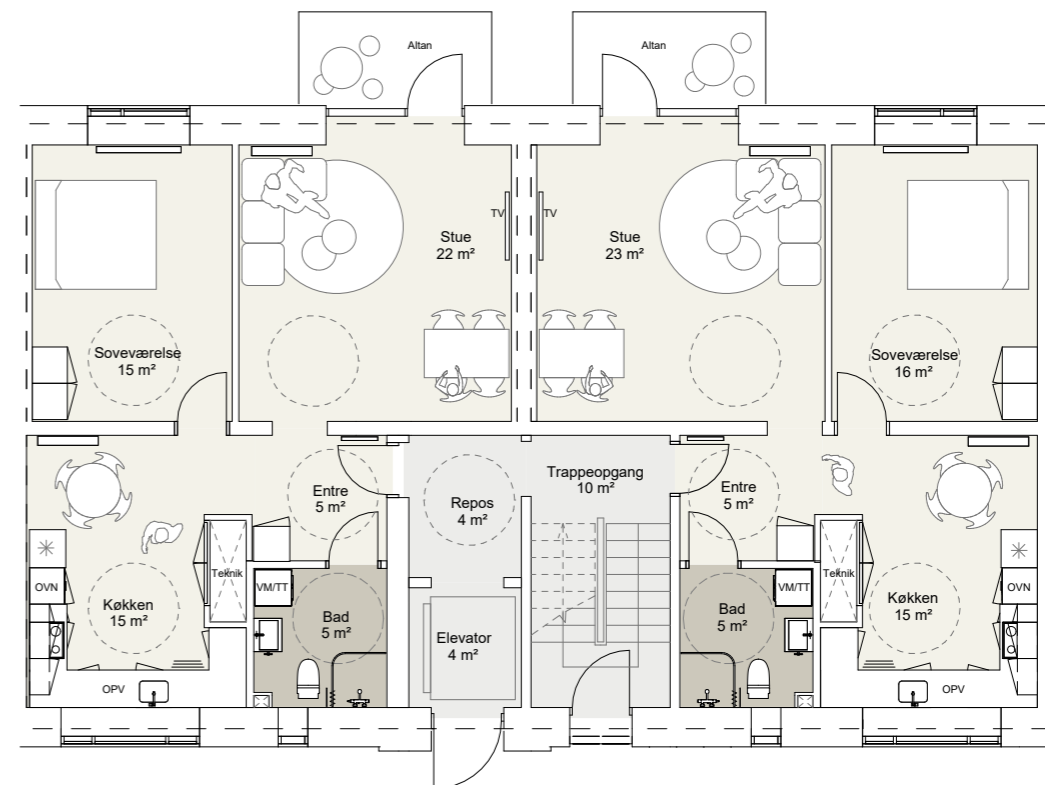

FREDHØJ ALLÉ 7 ST.TV.
BBR-AREAL : 85 m²
ANTAL VÆRELSE : 2 værelser
TILGÆNGELIGHEDSBOLIG MED ELEVATOR

FREDHØJ ALLÉ 7 ST.TH.
BBR-AREAL : 88 m²
ANTAL VÆRELSE : 2 værelser
TILGÆNGELIGHEDSBOLIG MED ELEVATOR