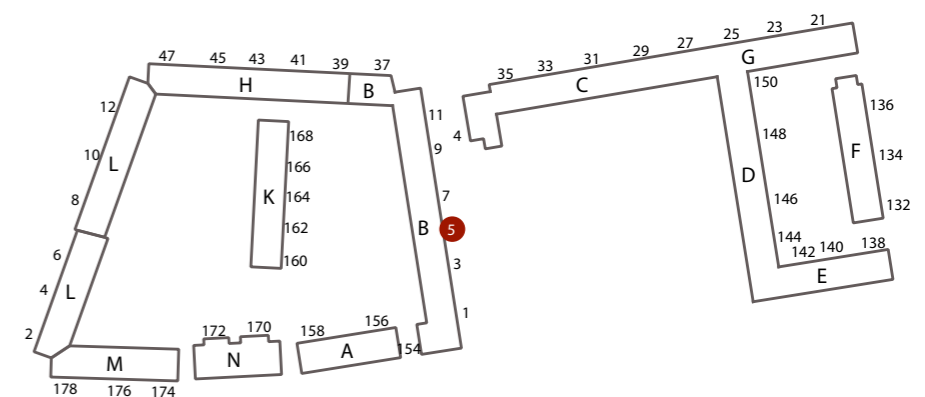

INDRETNING VED UDBUDSPROJEKT