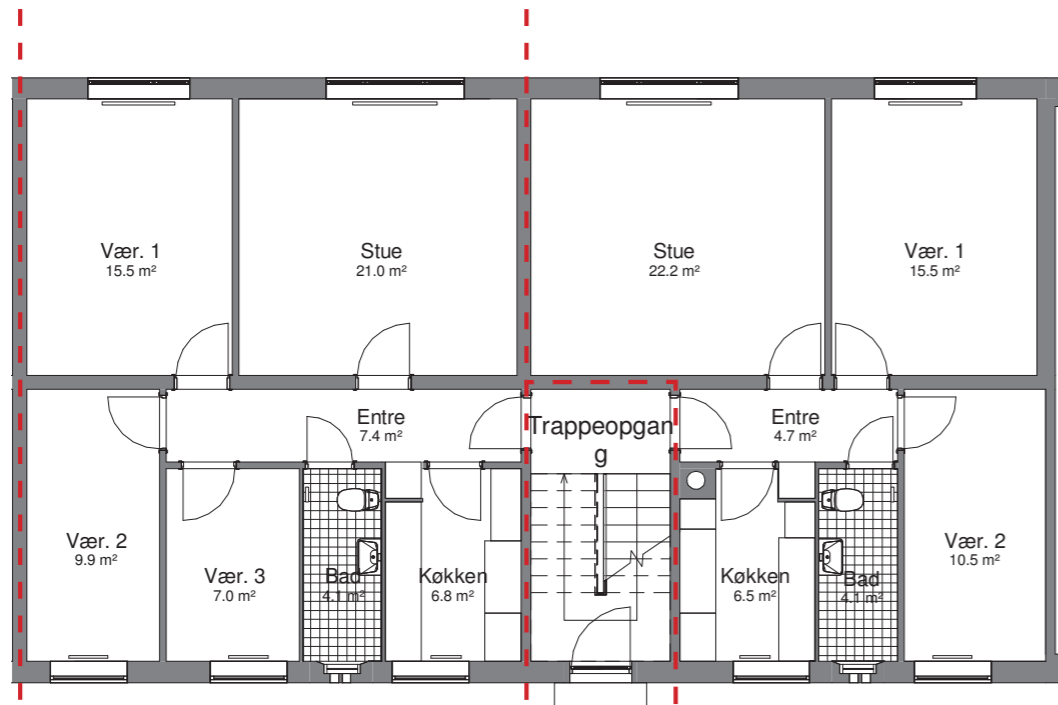

INDRETNING VED UDBUDSPROJEKT

FREDHØJ ALLÉ 7 ST.TV.
BBR-AREAL : 89,6 m²
TYPE : B-1-4V
ANTAL VÆRELSE : 4 værelser

FREDHØJ ALLÉ 7 ST.TH.
BBR-AREAL : 81,7 m²
TYPE : B-3-3V
ANTAL VÆRELSE : 3 værelser