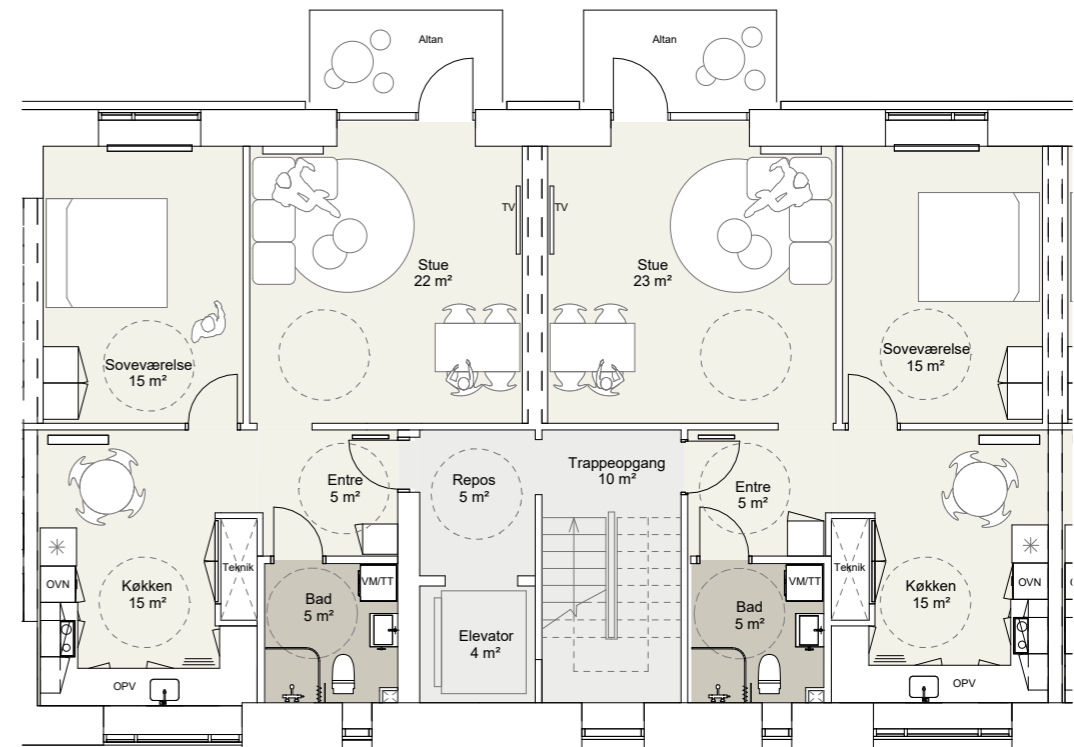

FREDHØJ ALLÉ 5 2.TH.
BBR-AREAL : 83 m²
ANTAL VÆRELSE : 2 værelser
TILGÆNGELIGHEDSBOLIG MED ELEVATOR

FREDHØJ ALLÉ 5 2.TV.
BBR-AREAL : 84 m²
ANTAL VÆRELSE : 2 værelser
TILGÆNGELIGHEDSBOLIG MED ELEVATOR