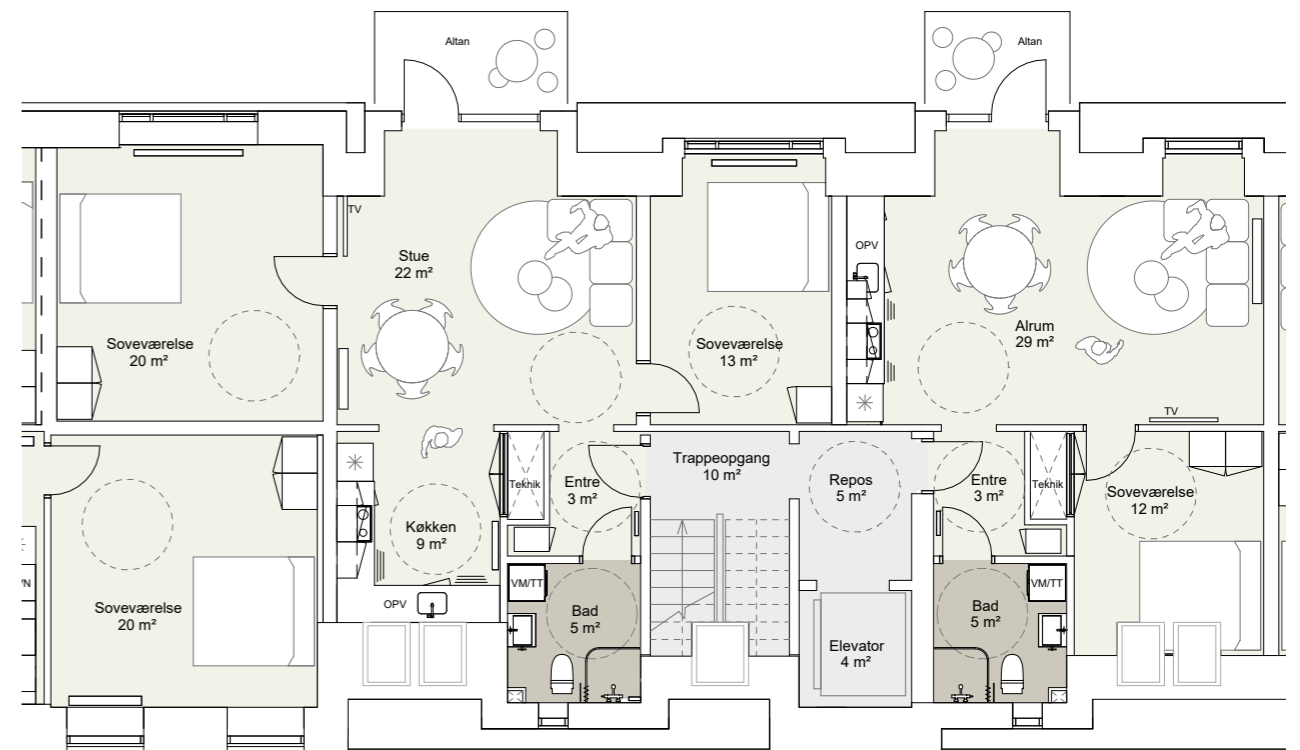

INDRETNING VED UDBUDSPROJEKT