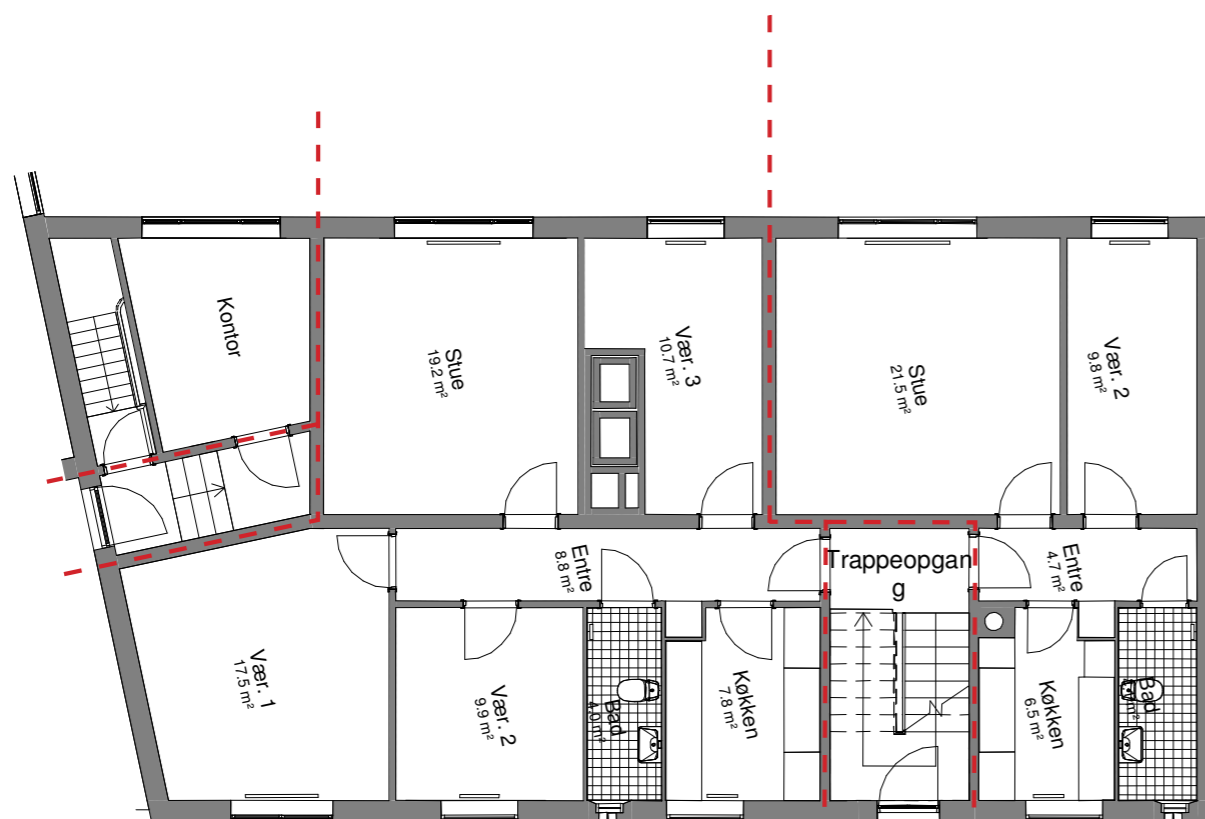

INDRETNING VED UDBUDSPROJEKT

GRUNDTVIGSVEJ 37 ST.TV.
BBR-AREAL : 99,8 m²
TYPE : B-8-4V
ANTAL VÆRELSE : 4 værelser

GRUNDTVIGSVEJ 37 ST.TH.
BBR-AREAL : 62,1 m²
TYPE : B-9-2V
ANTAL VÆRELSE : 2 værelser