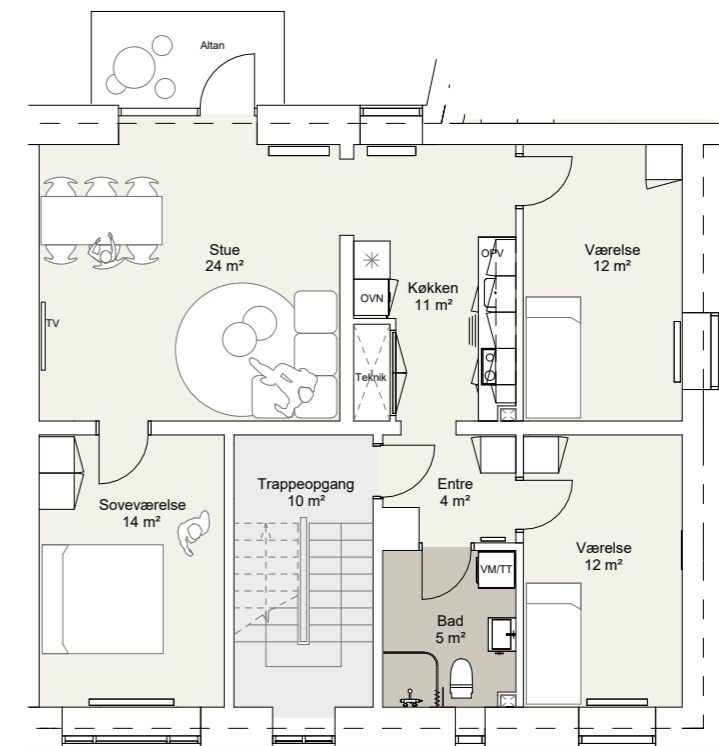

FREDHØJ ALLÉ 11 1.TH.
BBR-AREAL : 109 m²
ANTAL VÆRELSE : 4 værelser