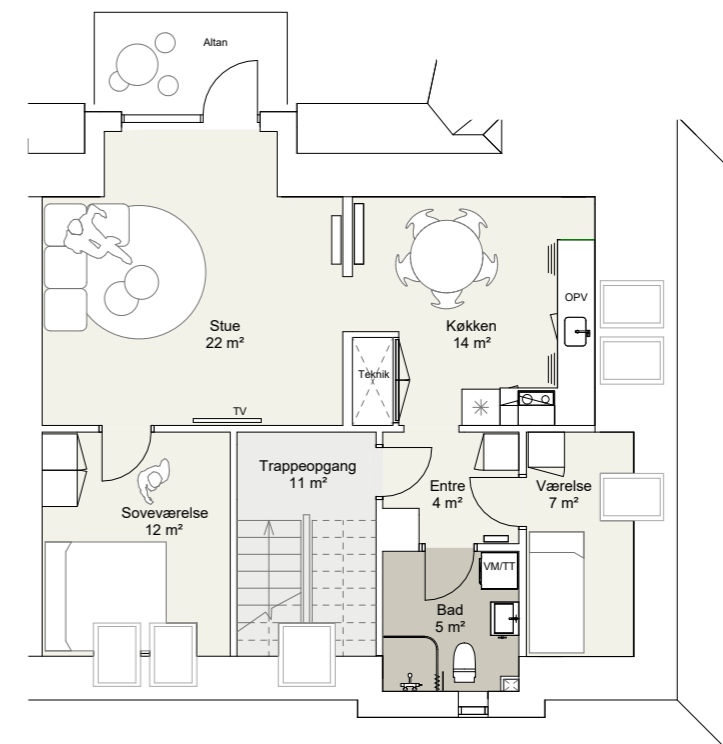

FREDHØJ ALLÉ 11 2.
BBR-AREAL : 84 m²
ANTAL VÆRELSE : 3 værelser