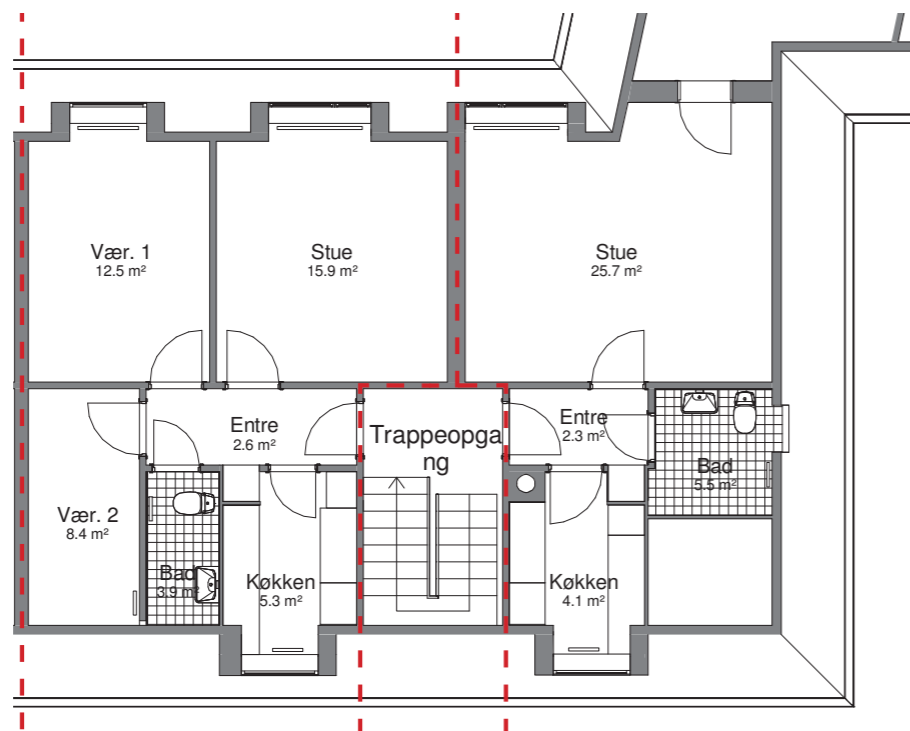

INDRETNING VED UDBUDSPROJEKT

FREDHØJ ALLÉ 11 2.TV.
BBR-AREAL : 60,6 m²
TYPE : B-23-3V
ANTAL VÆRELSE : 3 værelser

FREDHØJ ALLÉ 11 2.TH.
BBR-AREAL : 59,3 m²
TYPE : B-24-1V
ANTAL VÆRELSE : 1 værelser