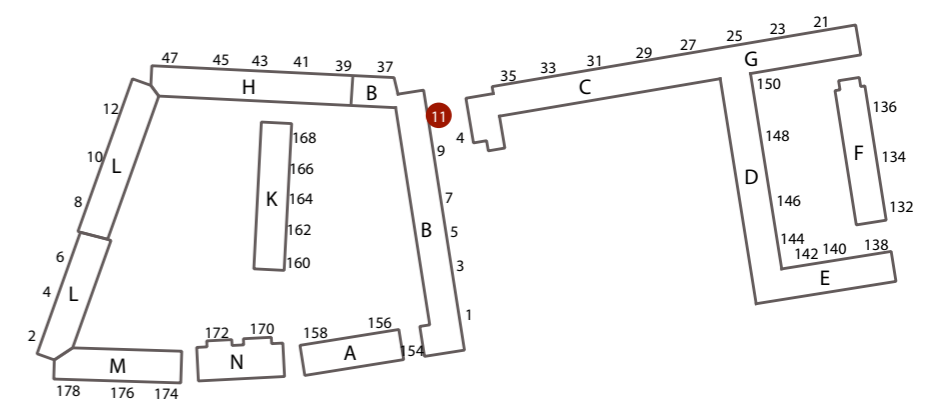

INDRETNING VED UDBUDSPROJEKT

FREDHØJ ALLÉ 11 2.
BBR-AREAL : 84 m²
ANTAL VÆRELSE : 3 værelser