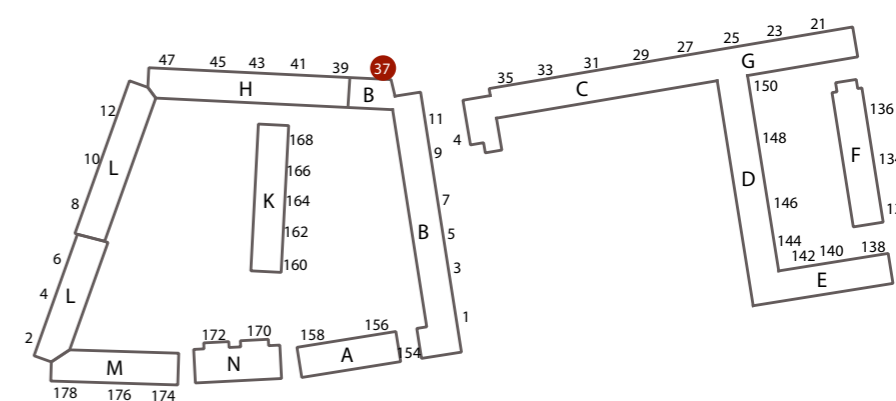

INDRETNING VED UDBUDSPROJEKT