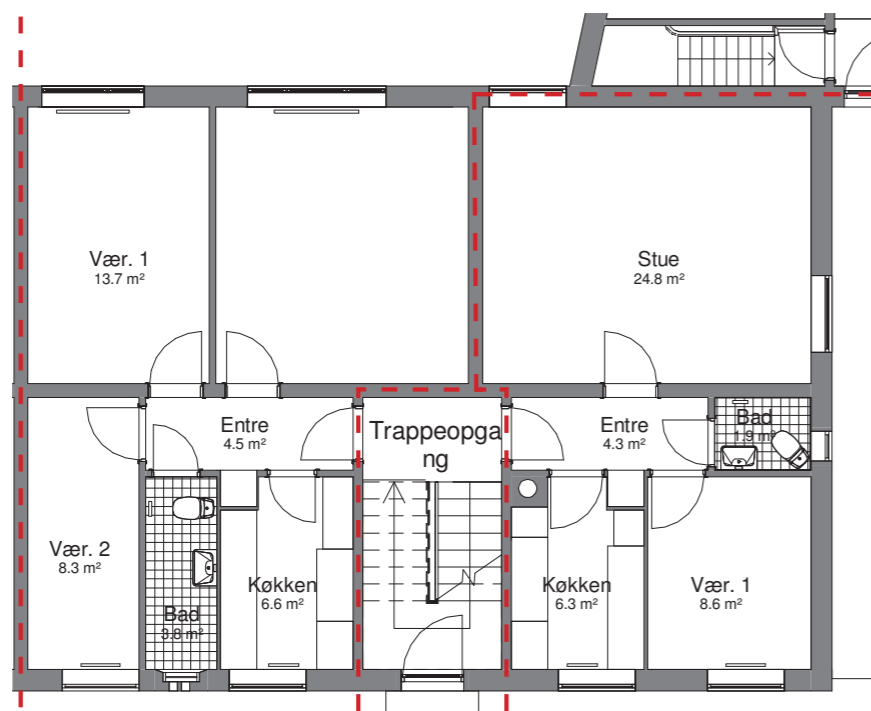

INDRETNING VED UDBUDSPROJEKT

FREDHØJ ALLÉ 11 ST.TV.
BBR-AREAL : 71,4 m²
TYPE : B-6-3V
ANTAL VÆRELSE : 3 værelser

FREDHØJ ALLÉ 11 ST.TH.
BBR-AREAL : 61,4 m²
TYPE : B-7-2V
ANTAL VÆRELSE : 2 værelser