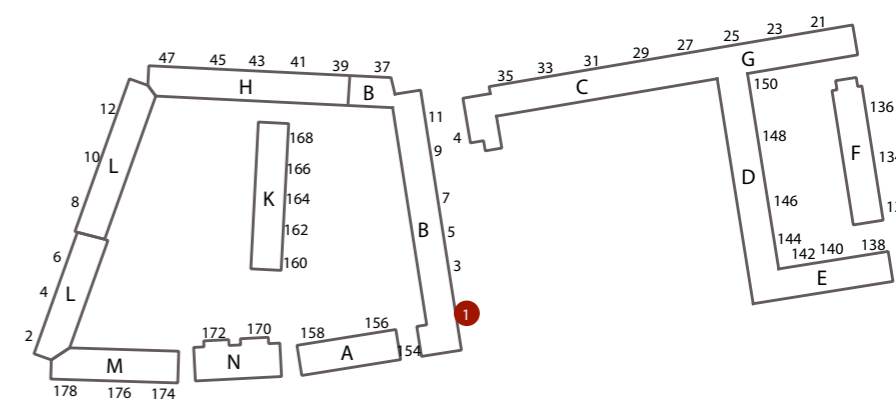

## BLOK B

BOLIGSAMMENSÆTNING	EKSISTRENDE	HELHEDSPLAN	FREMTIDIG
1. VÆRELSES BOLIGER	1 STK.	1 STK.	0 STK.
2. VÆRELSES BOLIGER	8 STK.	21 STK.	23 STK.
3. VÆRELSES BOLIGER	19 STK.	6 STK.	8 STK.
4. VÆRELSES BOLIGER	8 STK.	7 STK.	3 STK.
5. VÆRELSES BOLIGER	2 STK.	0 STK.	1 STK.
IALT	38 STK.	35 STK.	35 STK.
SAMMENLÆGNINGS- BOLIGER	0 STK.	3 STK.	3 STK.
TILGÆNGELIGHEDS- BOLIGER	0 STK.	30 STK.	30 STK.

INDRETNING VED UDBUDSPROJEKT

GL. LANDEVEJ 154  
BBR-AREAL : 39,9 m<sup>2</sup>  
TYPE : B-KONTOR-1V

FREDHØJ ALLE 1 ST.  
BBR-AREAL : 81,1 m<sup>2</sup>  
TYPE : B-ERHVERV-1V

GL. LANDEVEJ 154

GL. LANDEVEJ 154  
BBR-AREAL : 120 m<sup>2</sup>  
TYPE : ERHVERV

INDRETNING VED UDBUDSPROJEKT

FREDHØJ ALLÉ 1 1.  
BBR-AREAL : 130,3 m²  
TYPE : B-10-5V  
ANTAL VÆRELSER : 5 værelser

FREDHØJ ALLÉ 1 1.  
BBR-AREAL : 136 m²  
ANTAL VÆRELSER : 5 værelser

INDRETNING VED UDBUDSPROJEKT