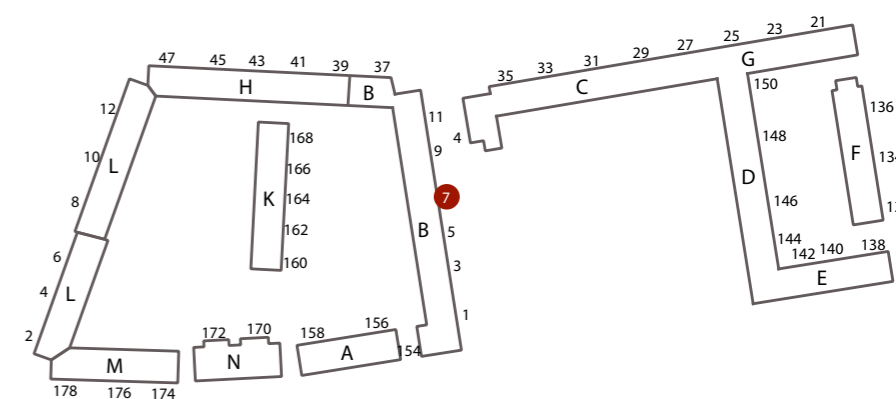

INDRETNING VED UDBUDSPROJEKT