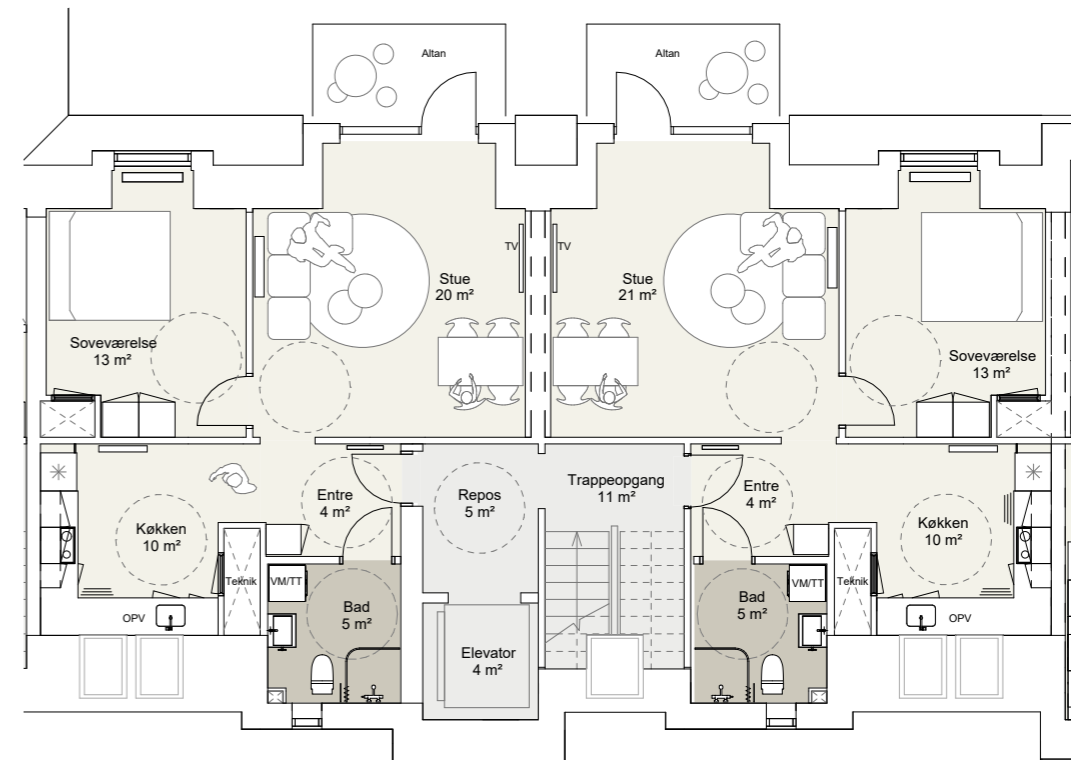

INDRETNING VED UDBUDSPROJEKT