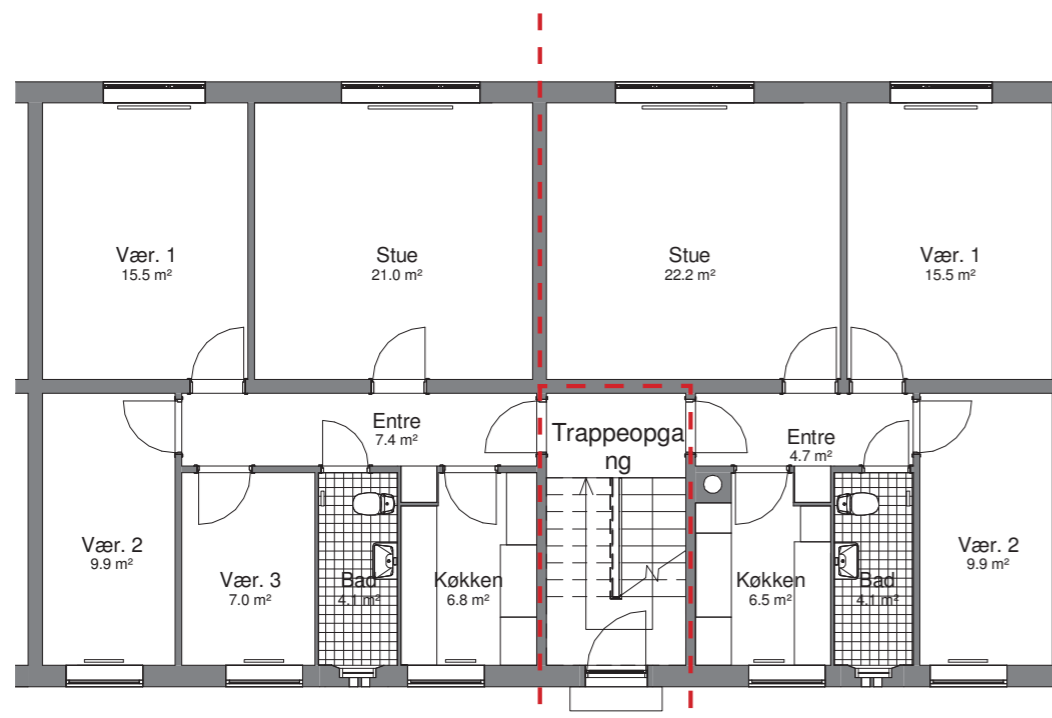

INDRETNING VED UDBUDSPROJEKT

FREDHØJ ALLÉ 5 ST.TV.
BBR-AREAL : 89,6 m²
TYPE : B-1-4V
ANTAL VÆRELSE : 4 værelser

FREDHØJ ALLÉ 5 ST.TH.
BBR-AREAL : 79,9 m²
TYPE : B-2-3V
ANTAL VÆRELSE : 3 værelser