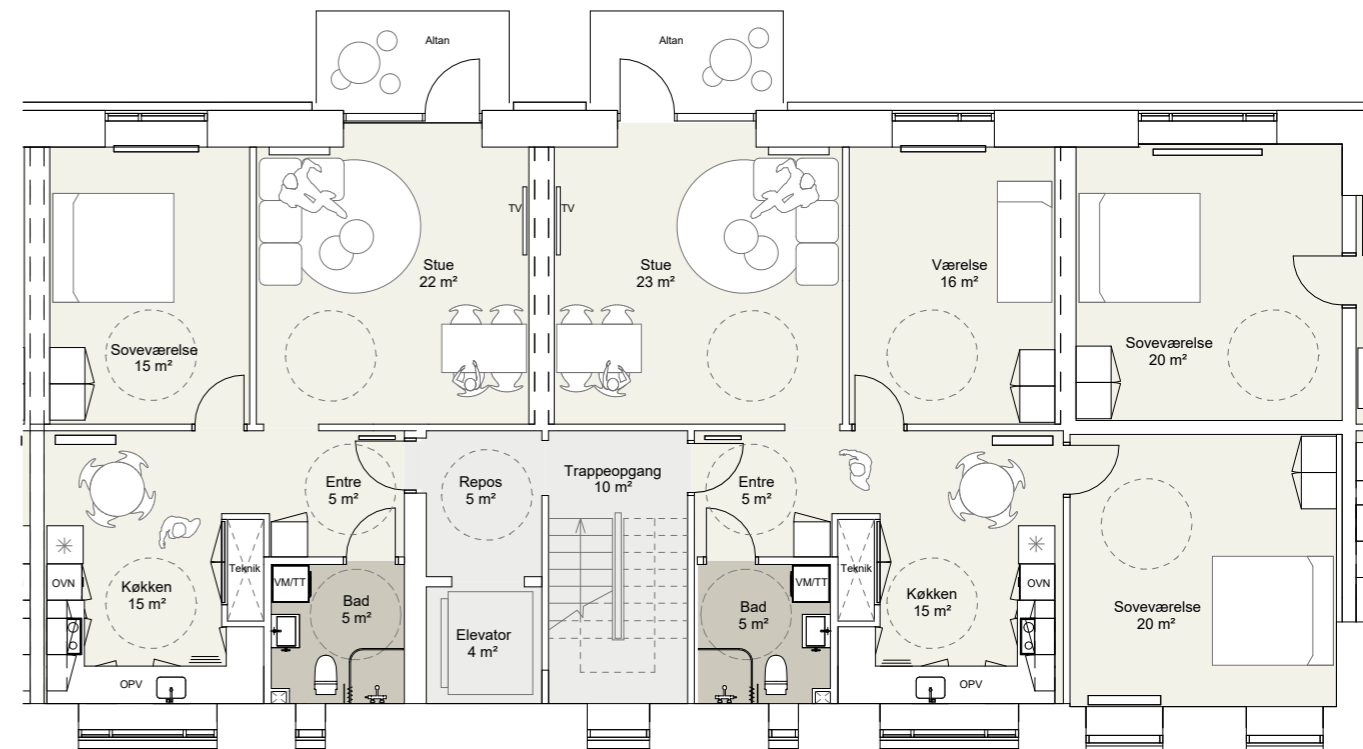

FREDHØJ ALLÉ 7 2.TH.
BBR-AREAL : 107 m²
ANTAL VÆRELSE : 3 værelser
TILGÆNGELIGHEDSBOLIG MED ELEVATOR

FREDHØJ ALLÉ 7 2.TV.
BBR-AREAL : 83 m²
ANTAL VÆRELSE : 2 værelser
TILGÆNGELIGHEDSBOLIG MED ELEVATOR