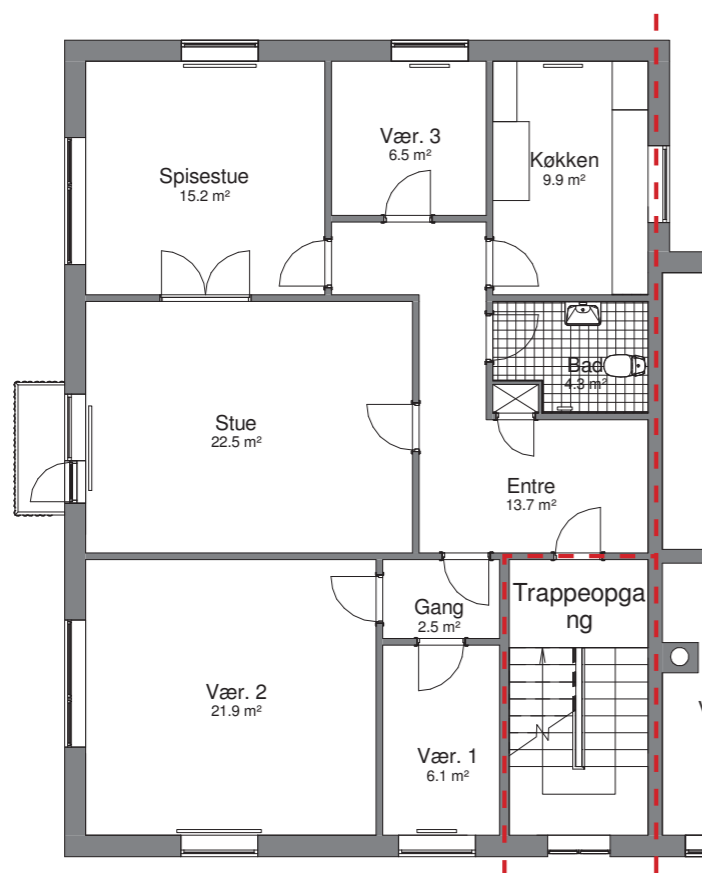

INDRETNING VED UDBUDSPROJEKT

GL. LANDEVEJ 154  
BBR-AREAL : 39,9 m<sup>2</sup>  
TYPE : B-KONTOR-1V

FREDHØJ ALLE 1 ST.  
BBR-AREAL : 81,1 m<sup>2</sup>  
TYPE : B-ERHVERV-1V

GL. LANDEVEJ 154

GL. LANDEVEJ 154  
BBR-AREAL : 120 m<sup>2</sup>  
TYPE : ERHVERV

INDRETNING VED UDBUDSPROJEKT

FREDHØJ ALLÉ 1 1.  
BBR-AREAL : 130,3 m²  
TYPE : B-10-5V  
ANTAL VÆRELSER : 5 værelser

FREDHØJ ALLÉ 1 1.  
BBR-AREAL : 136 m²  
ANTAL VÆRELSER : 5 værelser

INDRETNING VED UDBUDSPROJEKT