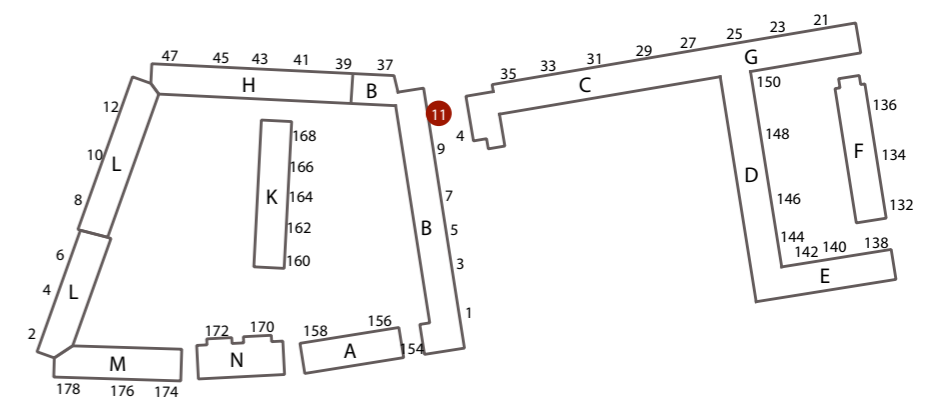

INDRETNING VED UDBUDSPROJEKT