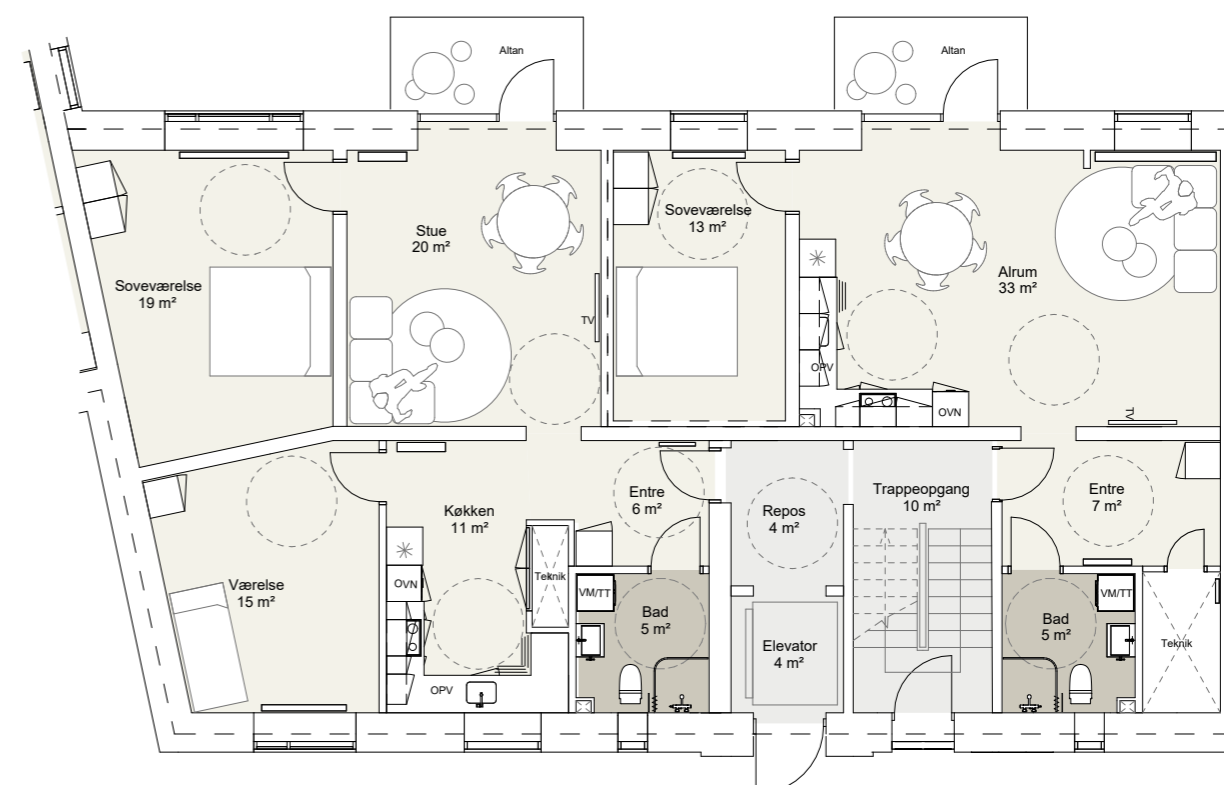

GRUNDTVIGSVEJ 37 ST.TV.  
BBR-AREAL : 102 m<sup>2</sup>  
ANTAL VÆRELSE : 3 værelser  
TILGÆNGLIGHEDSBOLIG MED ELEVATOR

GRUNDTVIGSVEJ 37 ST.TH.  
BBR-AREAL : 83 m<sup>2</sup>  
ANTAL VÆRELSE : 2 værelser  
TILGÆNGLIGHEDSBOLIG MED ELEVATOR