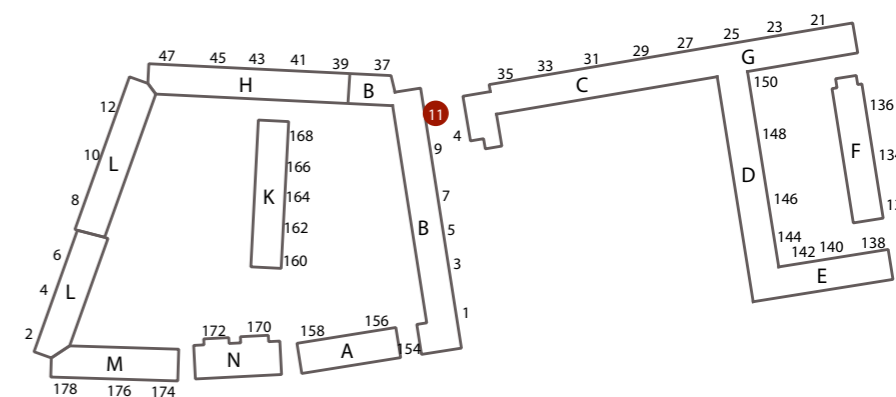

INDRETNING VED UDBUDSPROJEKT