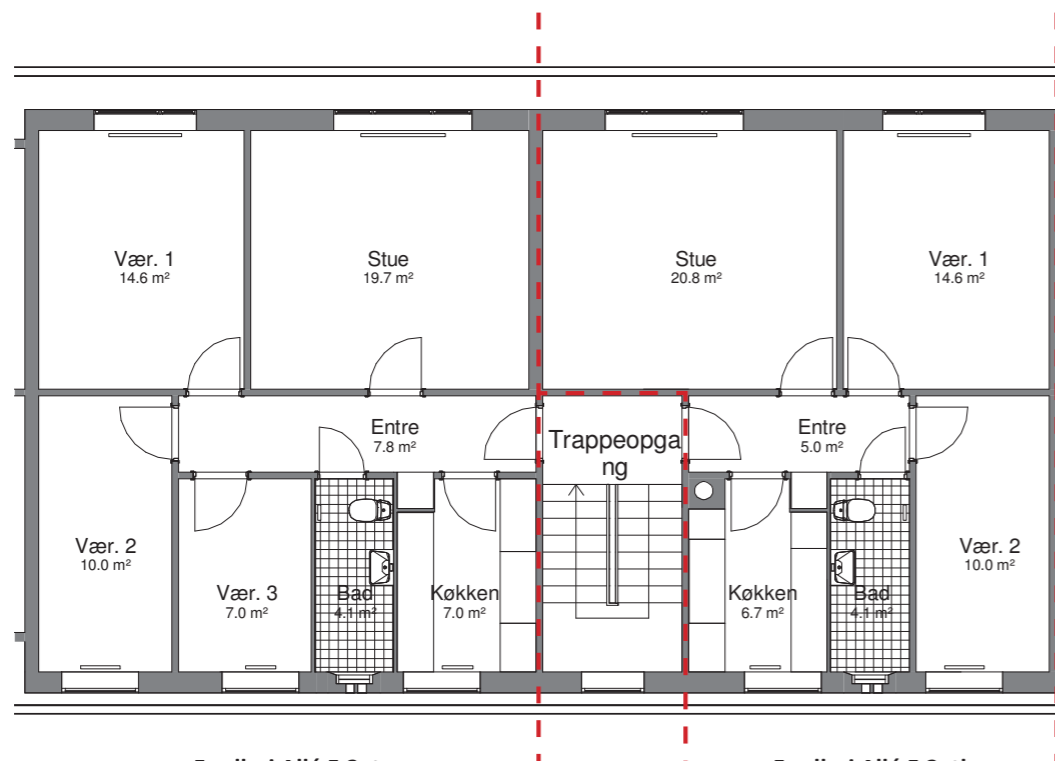

INDRETNING VED UDBUDSPROJEKT

FREDHØJ ALLÉ 5 2.TV.
BBR-AREAL : 86,9 m²
TYPE : B-18-4V
ANTAL VÆRELSE : 4 værelser

FREDHØJ ALLÉ 5 2.TH.
BBR-AREAL : 76,7 m²
TYPE : B-19-3V
ANTAL VÆRELSE : 3 værelser