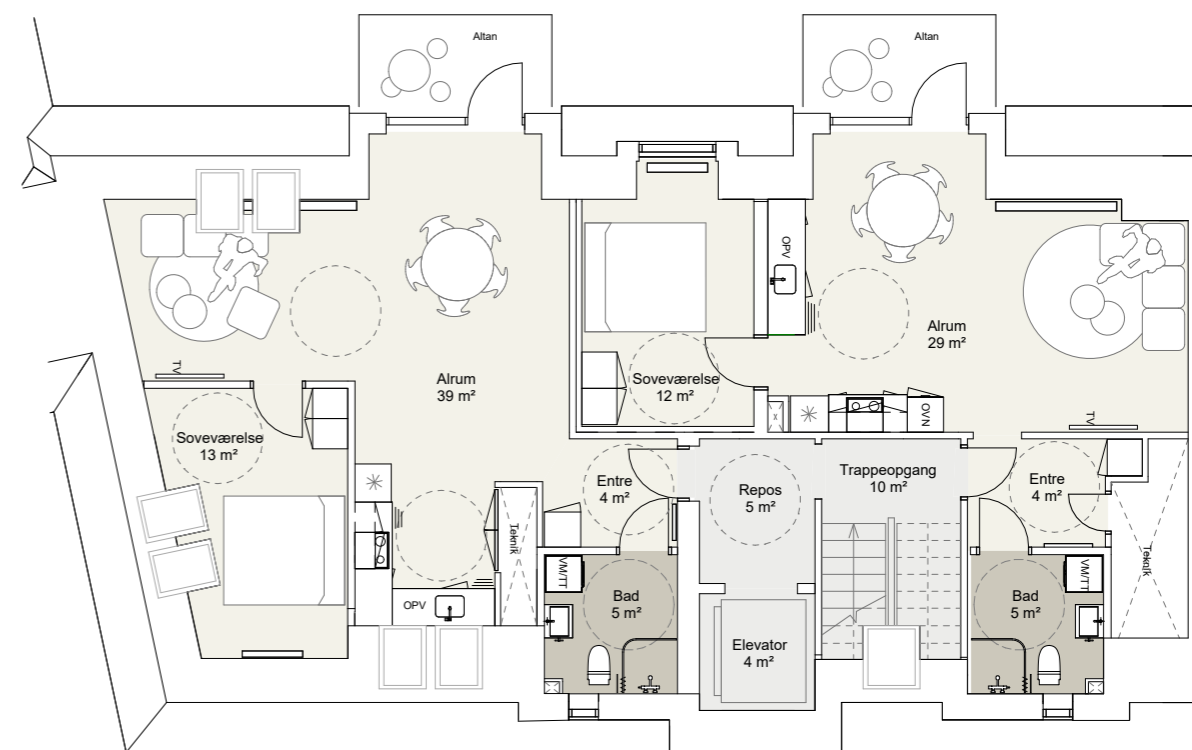

INDRETNING VED UDBUDSPROJEKT