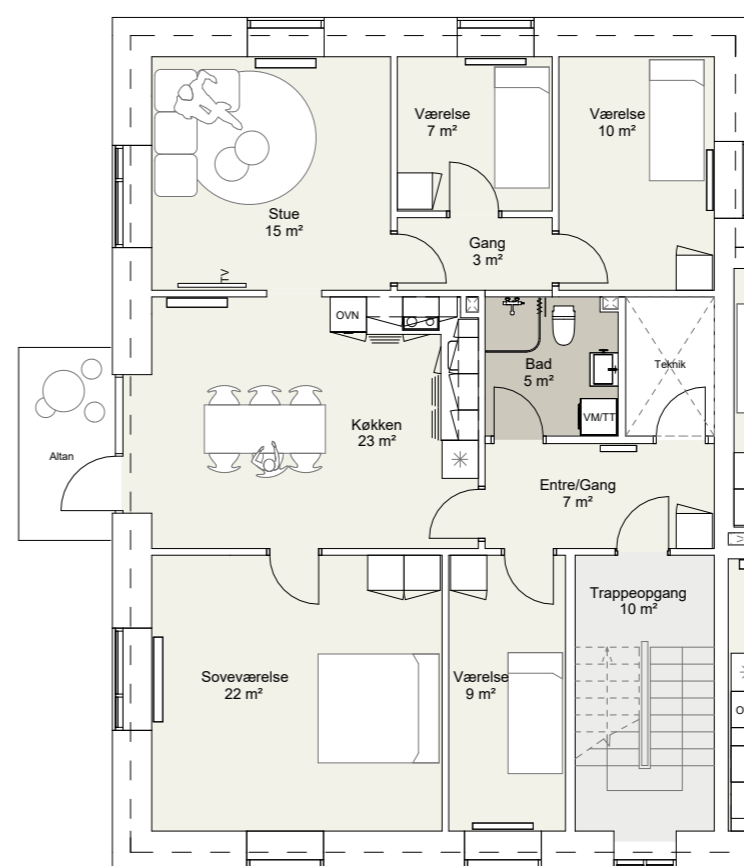

INDRETNING VED UDBUDSPROJEKT

GL. LANDEVEJ 154  
BBR-AREAL : 39,9 m<sup>2</sup>  
TYPE : B-KONTOR-1V

FREDHØJ ALLE 1 ST.  
BBR-AREAL : 81,1 m<sup>2</sup>  
TYPE : B-ERHVERV-1V

GL. LANDEVEJ 154

GL. LANDEVEJ 154  
BBR-AREAL : 120 m<sup>2</sup>  
TYPE : ERHVERV

INDRETNING VED UDBUDSPROJEKT

FREDHØJ ALLÉ 1 1.  
BBR-AREAL : 130,3 m²  
TYPE : B-10-5V  
ANTAL VÆRELSER : 5 værelser

FREDHØJ ALLÉ 1 1.  
BBR-AREAL : 136 m²  
ANTAL VÆRELSER : 5 værelser

INDRETNING VED UDBUDSPROJEKT