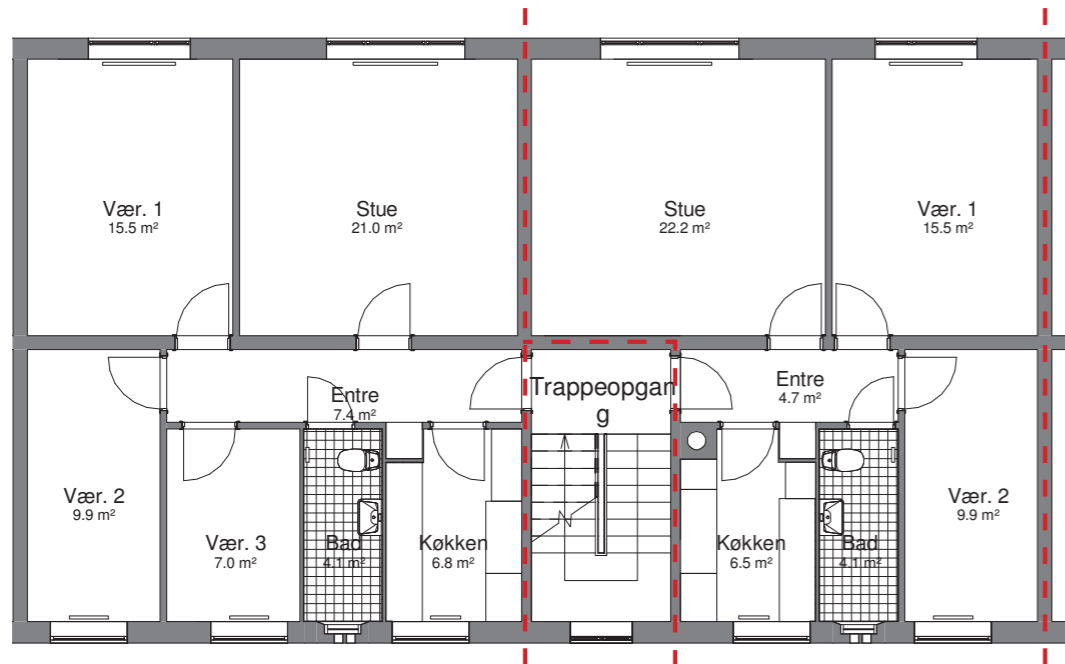

INDRETNING VED UDBUDSPROJEKT

FREDHØJ ALLÉ 5 1.TV.
BBR-AREAL : 89,6 m²
TYPE : B-1-4V
ANTAL VÆRELSE : 4 værelser

FREDHØJ ALLÉ 5 1.TH.
BBR-AREAL : 79,9 m²
TYPE : B-2-3V
ANTAL VÆRELSE : 3 værelser