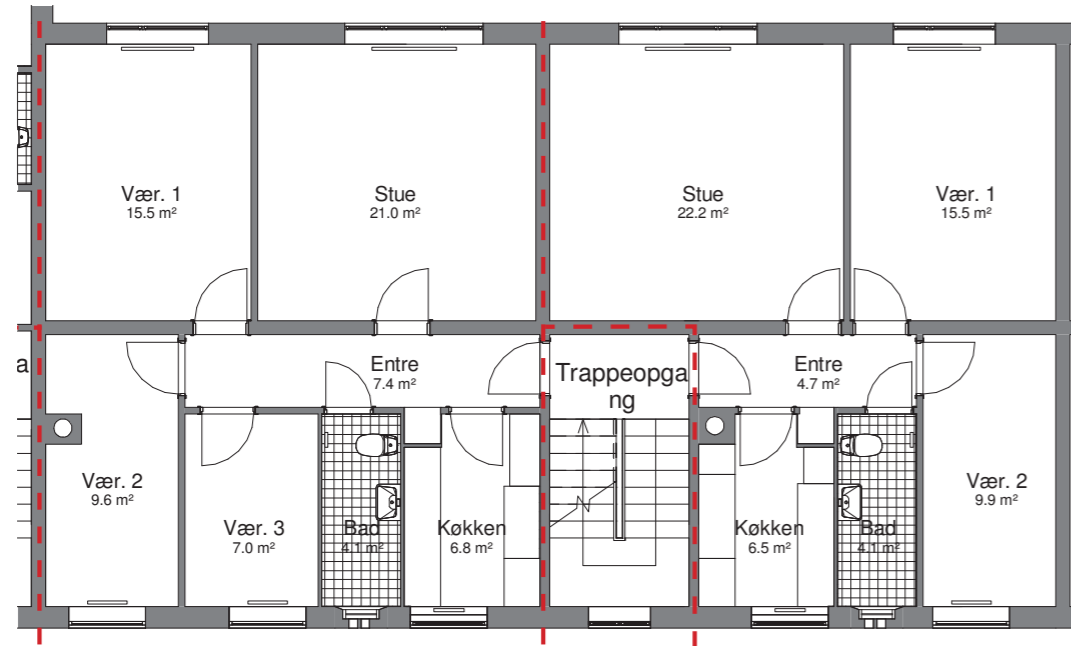

INDRETNING VED UDBUDSPROJEKT

FREDHØJ ALLÉ 3 1.TV.
BBR-AREAL : 89,7 m²
TYPE : B-1-4V
ANTAL VÆRELSE : 4 værelser

FREDHØJ ALLÉ 3 1.TH.
BBR-AREAL : 79,5 m²
TYPE : B-2-3V
ANTAL VÆRELSE : 3 værelser