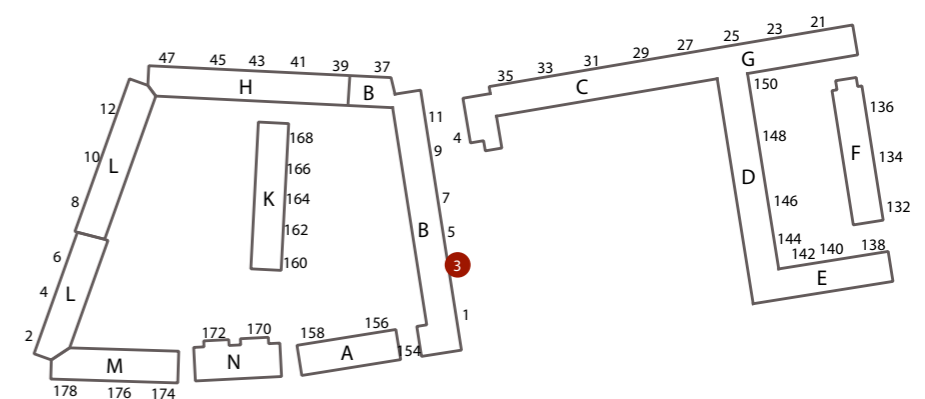

INDRETNING VED UDBUDSPROJEKT