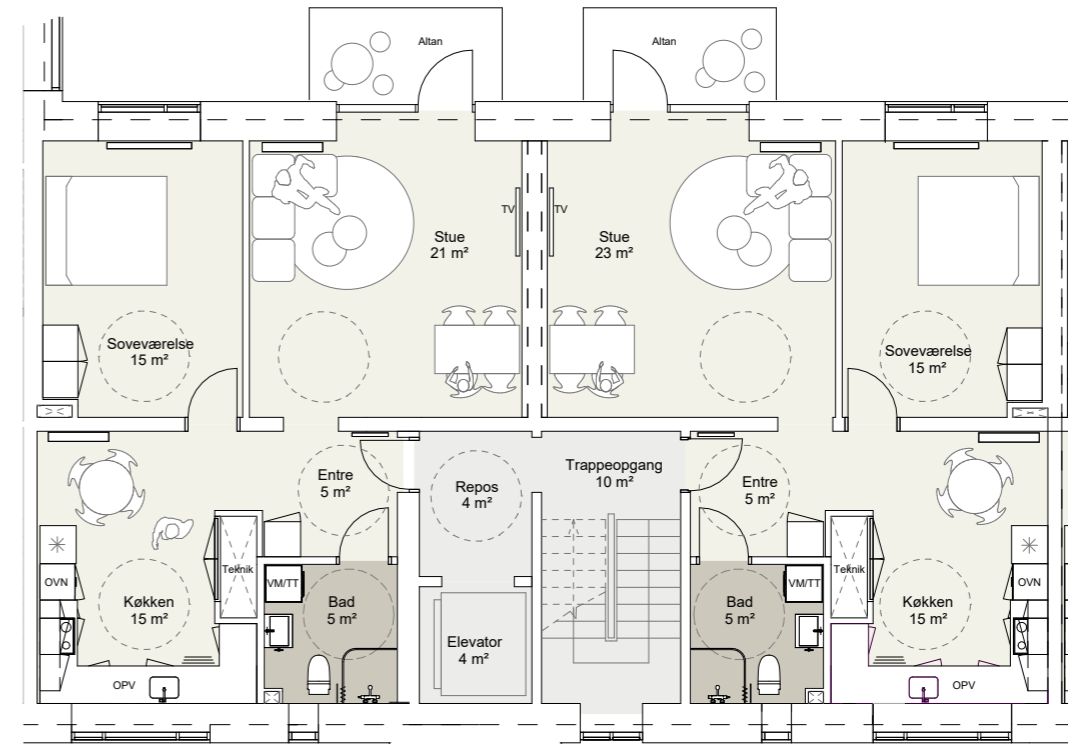

FREDHØJ ALLÉ 3 1.TH.
BBR-AREAL : 85 m²
ANTAL VÆRELSE : 2 værelser
TILGÆNGELIGHEDSBOLIG MED ELEVATOR

FREDHØJ ALLÉ 3 1.TV.
BBR-AREAL : 85 m²
ANTAL VÆRELSE : 2 værelser
TILGÆNGELIGHEDSBOLIG MED ELEVATOR