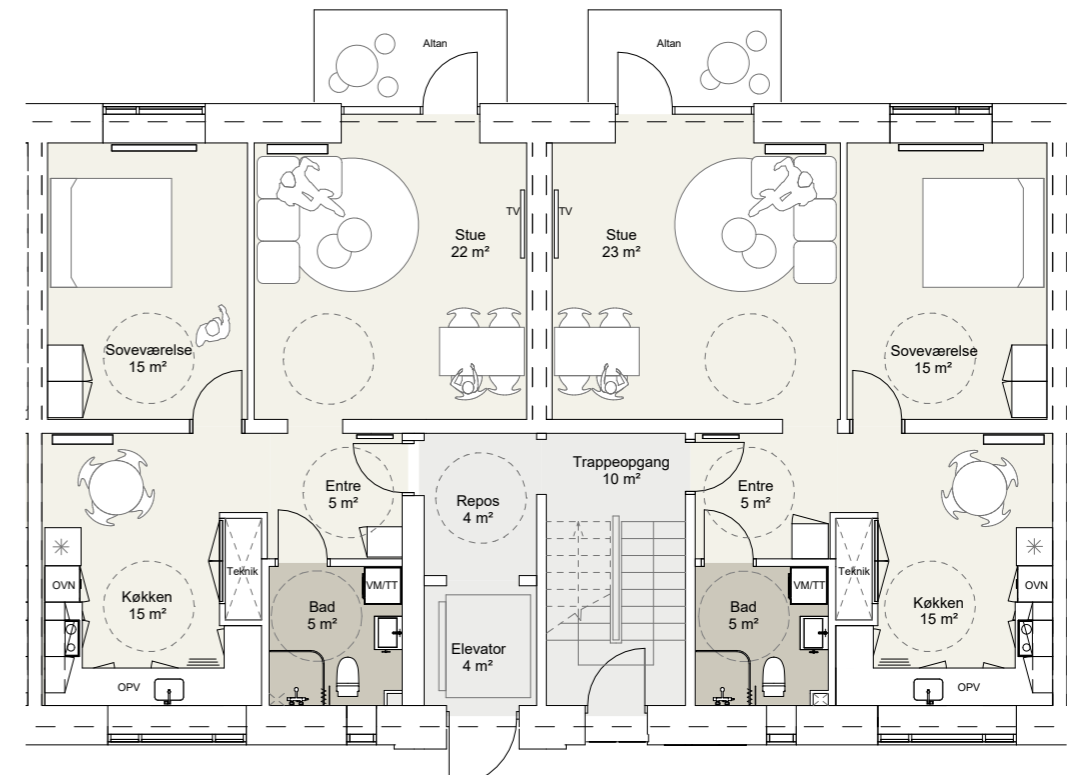

FREDHØJ ALLÉ 5 ST.TV.
BBR-AREAL : 85 m²
ANTAL VÆRELSE : 2 værelser
TILGÆNGLIGHEDSBOLIG MED ELEVATOR

FREDHØJ ALLÉ 5 ST.TH.
BBR-AREAL : 85 m²
ANTAL VÆRELSE : 2 værelser
TILGÆNGLIGHEDSBOLIG MED ELEVATOR