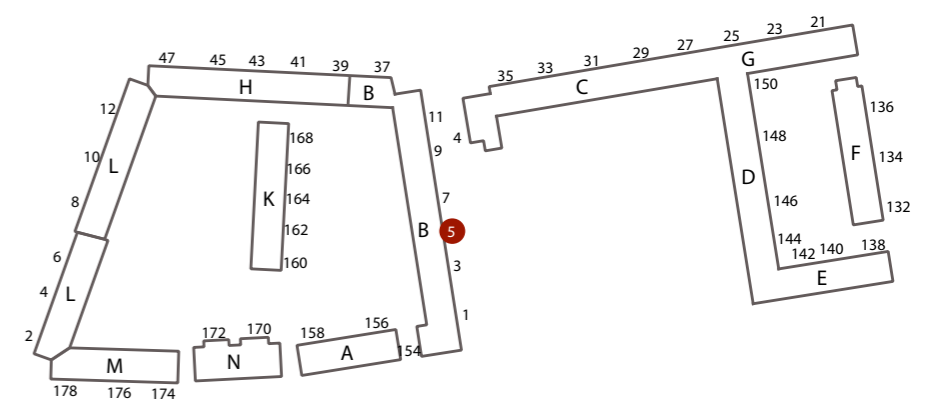

INDRETNING VED UDBUDSPROJEKT