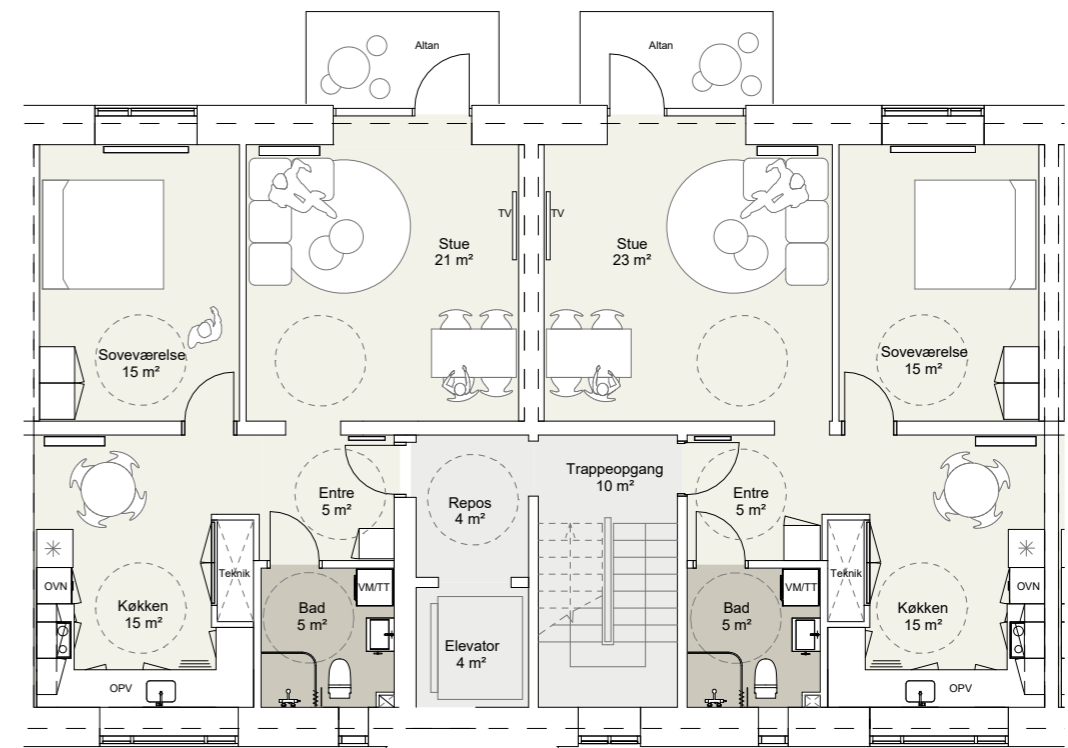

FREDHØJ ALLÉ 5 1.TH.
BBR-AREAL : 85 m²
ANTAL VÆRELSE : 2 værelser
TILGÆNGLIGHEDSBOLIG MED ELEVATOR

FREDHØJ ALLÉ 5 1.TV.
BBR-AREAL : 85 m²
ANTAL VÆRELSE : 2 værelser
TILGÆNGLIGHEDSBOLIG MED ELEVATOR