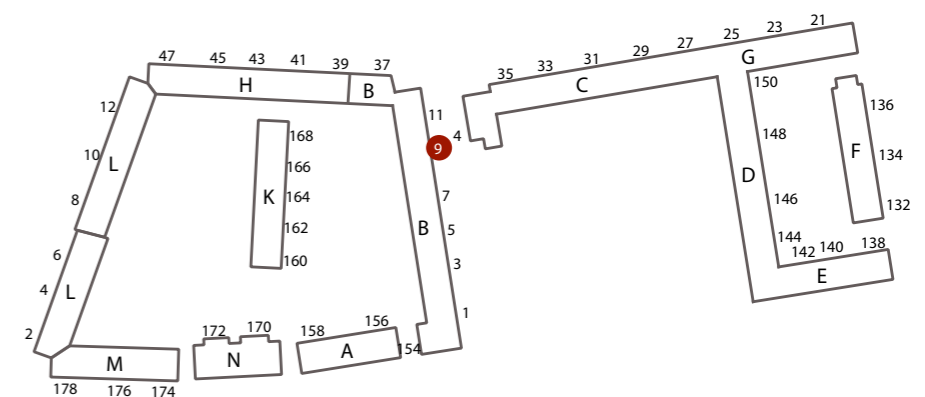

FREDHØJ ALLÉ 9 2.TV.
BBR-AREAL : 97 m²
ANTAL VÆRELSE : 3 værelser
TILGÆNGELIGHEDSBOLIG MED ELEVATOR

FREDHØJ ALLÉ 9 2.TH.
BBR-AREAL : 69 m²
ANTAL VÆRELSE : 2 værelser
TILGÆNGELIGHEDSBOLIG MED ELEVATOR