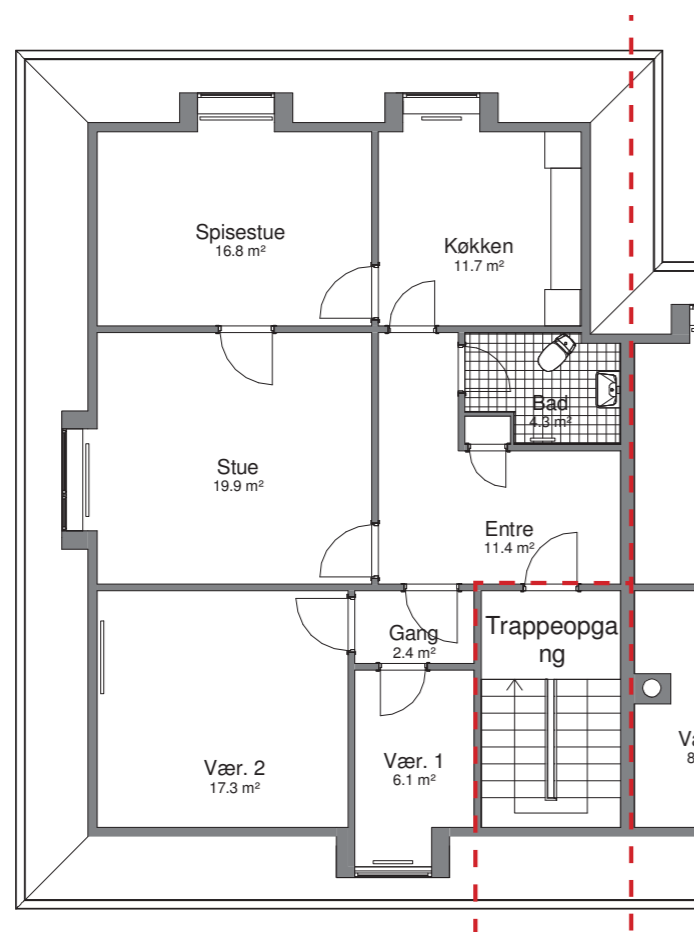

INDRETNING VED UDBUDSPROJEKT

GL. LANDEVEJ 154  
BBR-AREAL : 39,9 m<sup>2</sup>  
TYPE : B-KONTOR-1V

FREDHØJ ALLE 1 ST.  
BBR-AREAL : 81,1 m<sup>2</sup>  
TYPE : B-ERHVERV-1V

GL. LANDEVEJ 154

GL. LANDEVEJ 154  
BBR-AREAL : 120 m<sup>2</sup>  
TYPE : ERHVERV

INDRETNING VED UDBUDSPROJEKT

FREDHØJ ALLÉ 1 1.  
BBR-AREAL : 130,3 m²  
TYPE : B-10-5V  
ANTAL VÆRELSER : 5 værelser

FREDHØJ ALLÉ 1 1.  
BBR-AREAL : 136 m²  
ANTAL VÆRELSER : 5 værelser

INDRETNING VED UDBUDSPROJEKT

FREDHØJ ALLÉ 1.2.  
BBR-AREAL : 93 m<sup>2</sup>  
TYPE : B-15-4V  
ANTAL VÆRELSER : 4 værelser

FREDHØJ ALLÉ 1.2.  
BBR-AREAL : 104 m<sup>2</sup>  
ANTAL VÆRELSER : 4 værelser

INDRETNING VED UDBUDSPROJEKT