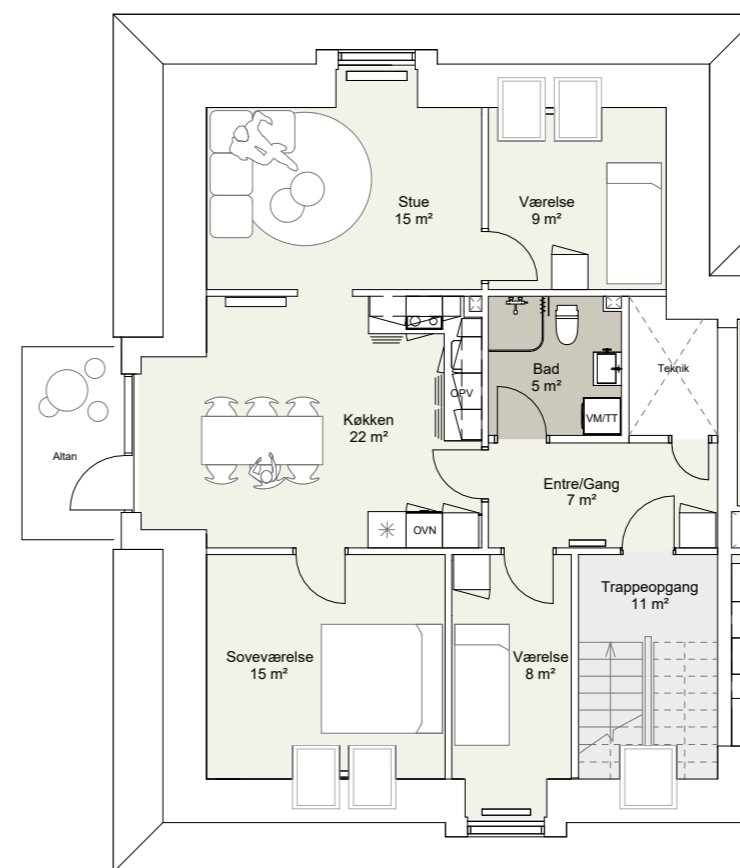

FREDHØJ ALLÉ 1.2.
BBR-AREAL : 104 m²
ANTAL VÆRELSER : 4 værelser