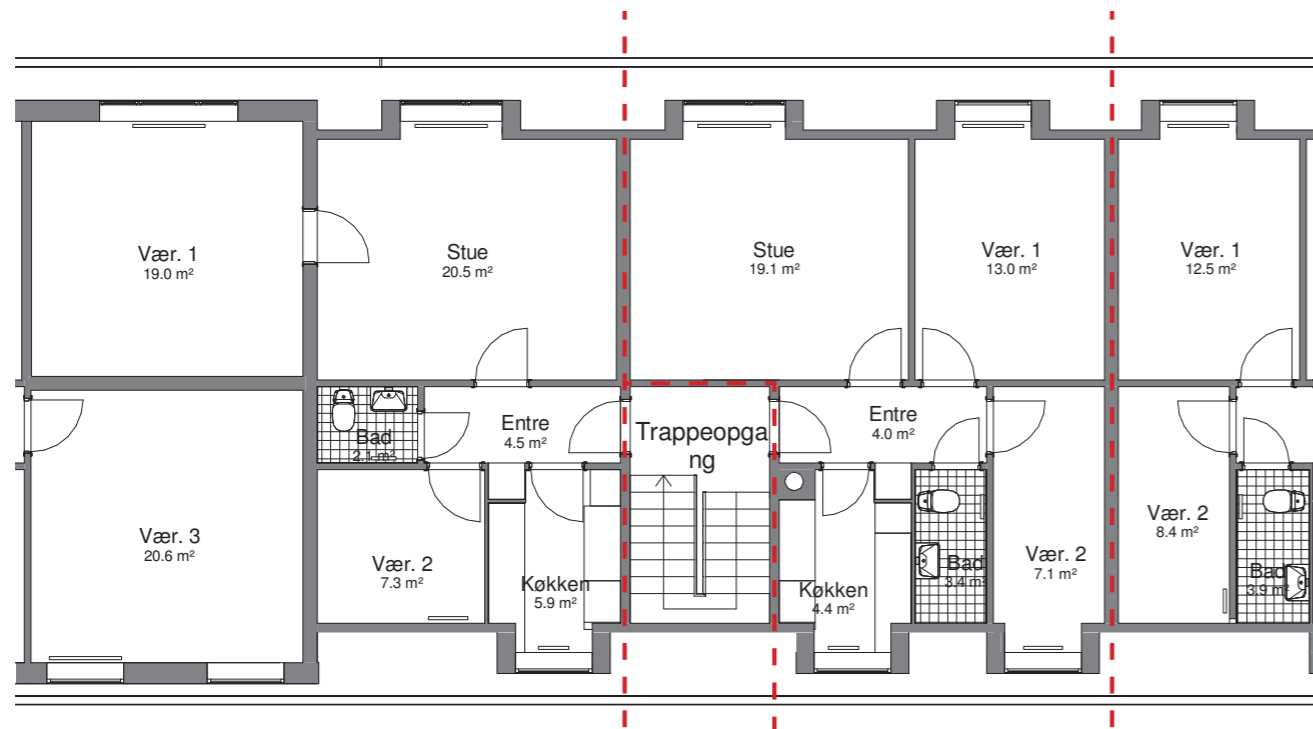

INDRETNING VED UDBUDSPROJEKT

FREDHØJ ALLÉ 9 2.TV.
BBR-AREAL : 71,2 m²
TYPE : B-21-3V
ANTAL VÆRELSE : 3 værelser

FREDHØJ ALLÉ 9 2.TH.
BBR-AREAL : 65,3 m²
TYPE : B-22-3V
ANTAL VÆRELSE : 3 værelser