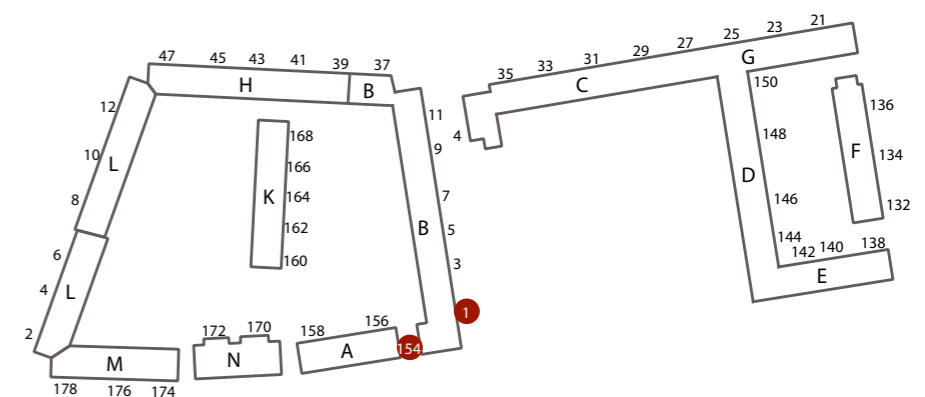

## BLOK B

BOLIGSAMMENSÆTNING	EKSISTRENDE	HELHEDSPLAN	FREMTIDIG
1. VÆRELSES BOLIGER	1 STK.	1 STK.	0 STK.
2. VÆRELSES BOLIGER	8 STK.	21 STK.	23 STK.
3. VÆRELSES BOLIGER	19 STK.	6 STK.	8 STK.
4. VÆRELSES BOLIGER	8 STK.	7 STK.	3 STK.
5. VÆRELSES BOLIGER	2 STK.	0 STK.	1 STK.
IALT	38 STK.	35 STK.	35 STK.
SAMMENLÆGNINGS- BOLIGER	0 STK.	3 STK.	3 STK.
TILGÆNGELIGHEDS- BOLIGER	0 STK.	30 STK.	30 STK.

INDRETNING VED UDBUDSPROJEKT

GL. LANDEVEJ 154  
BBR-AREAL : 39,9 m<sup>2</sup>  
TYPE : B-KONTOR-1V

FREDHØJ ALLE 1 ST.  
BBR-AREAL : 81,1 m<sup>2</sup>  
TYPE : B-ERHVERV-1V

GL. LANDEVEJ 154

GL. LANDEVEJ 154  
BBR-AREAL : 120 m<sup>2</sup>  
TYPE : ERHVERV

INDRETNING VED UDBUDSPROJEKT

FREDHØJ ALLÉ 1 1.  
BBR-AREAL : 130,3 m²  
TYPE : B-10-5V  
ANTAL VÆRELSER : 5 værelser

FREDHØJ ALLÉ 1 1.  
BBR-AREAL : 136 m²  
ANTAL VÆRELSER : 5 værelser

INDRETNING VED UDBUDSPROJEKT