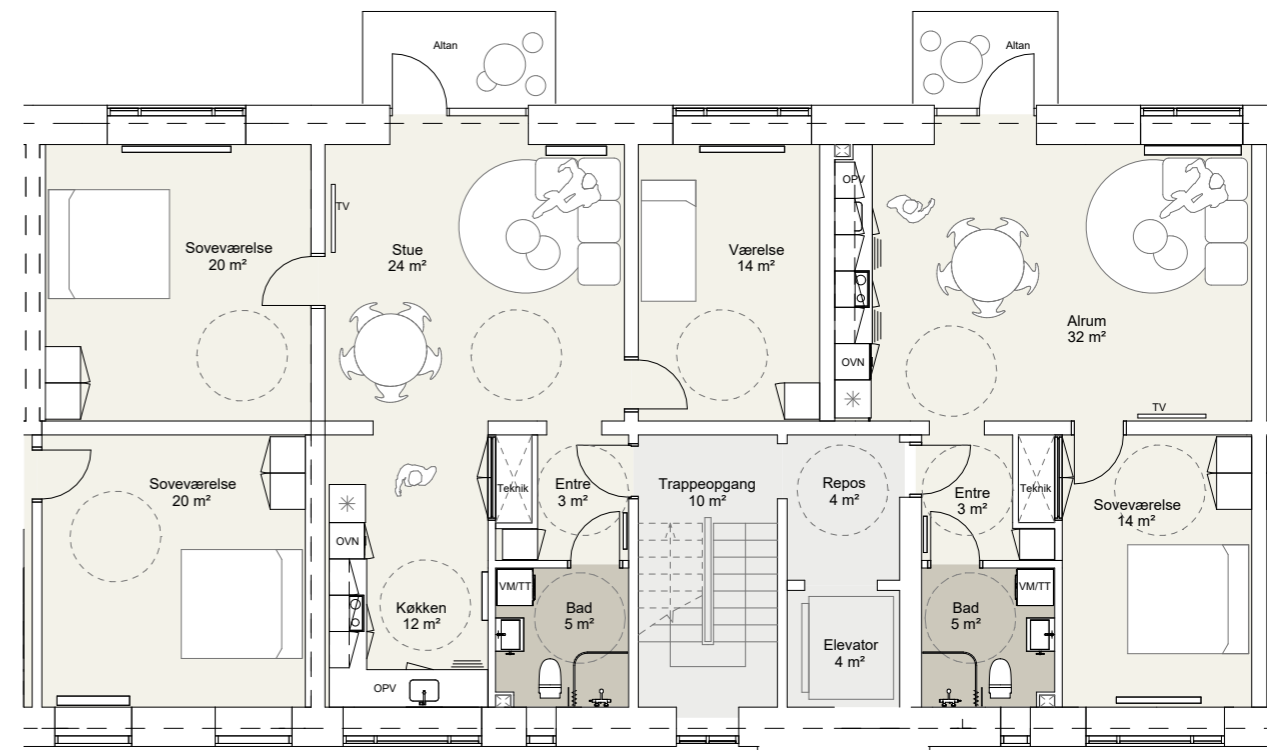

FREDHØJ ALLÉ 9 1.TH.
BBR-AREAL : 76 m²
ANTAL VÆRELSE : 2 værelser
TILGÆNGLIGHEDSBOLIG MED ELEVATOR

FREDHØJ ALLÉ 9 1.TV.
BBR-AREAL : 103 m²
ANTAL VÆRELSE : 3 værelser
TILGÆNGLIGHEDSBOLIG MED ELEVATOR