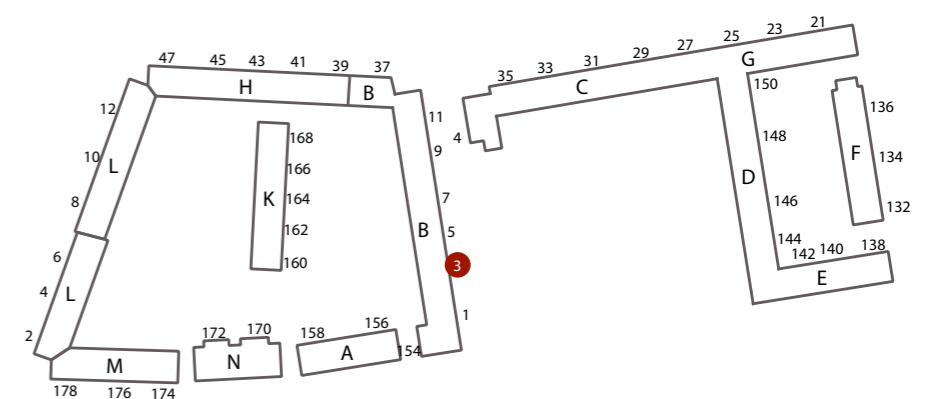

FREDHØJ ALLÉ 3 2.TV.
BBR-AREAL : 76 m²
ANTAL VÆRELSER : 2 værelser
TILGÆNGELIGHEDSBOLIG MED ELEVATOR

FREDHØJ ALLÉ 3 2.TH.
BBR-AREAL : 76 m²
ANTAL VÆRELSER : 2 værelser
TILGÆNGELIGHEDSBOLIG MED ELEVATOR