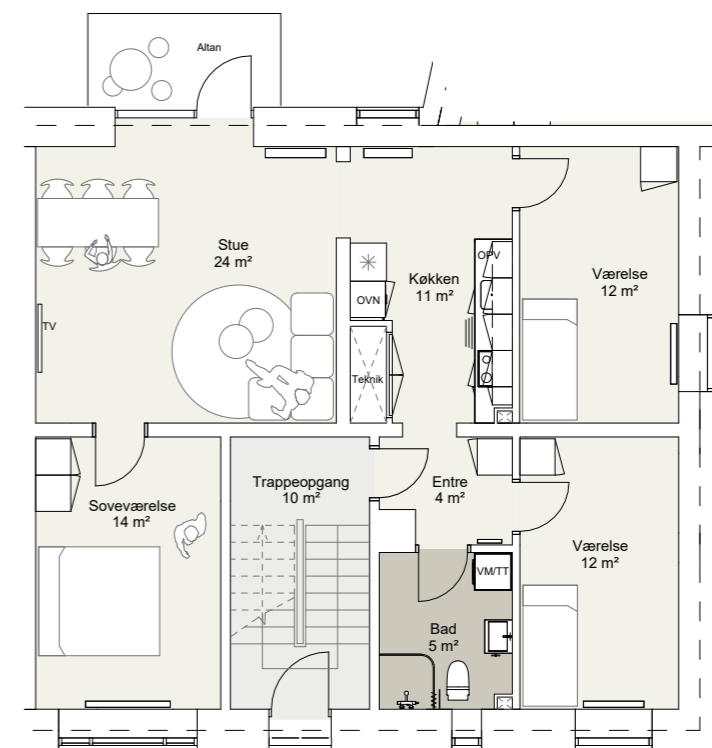

FREDHØJ ALLÉ 11 ST.
BBR-AREAL : 109 m²
ANTAL VÆRELSE : 4 værelser