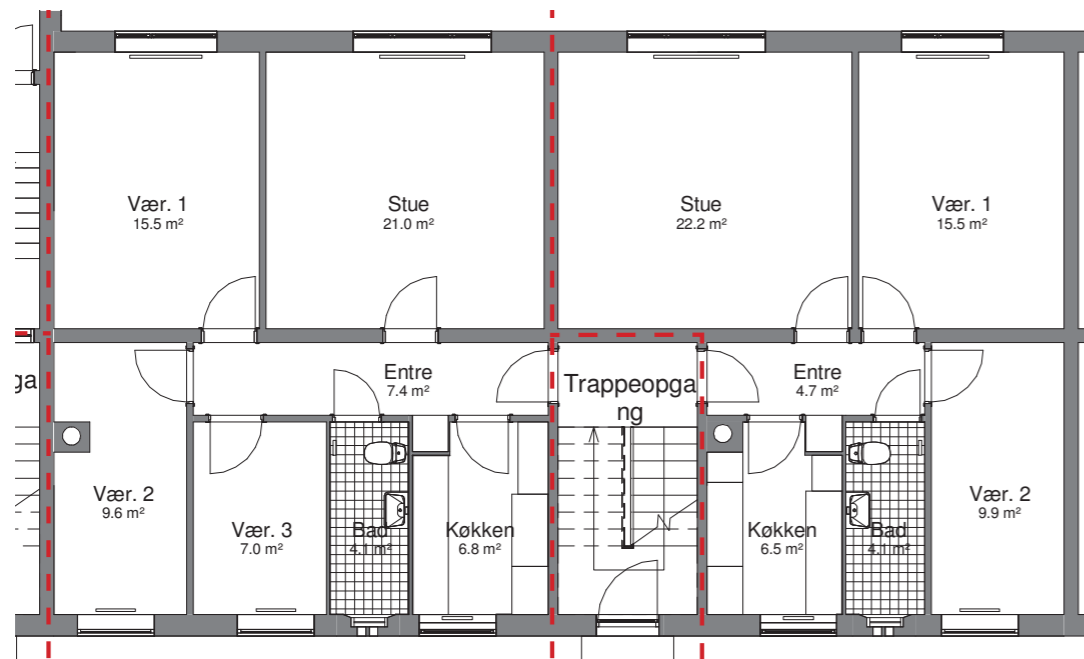

INDRETNING VED UDBUDSPROJEKT

FREDHØJ ALLÉ 3 ST.TV.
BBR-AREAL : 89,7 m²
TYPE : B-1-4V
ANTAL VÆRELSE : 4 værelser

FREDHØJ ALLÉ 3 ST.TH.
BBR-AREAL : 79,5 m²
TYPE : B-2-3V
ANTAL VÆRELSE : 3 værelser