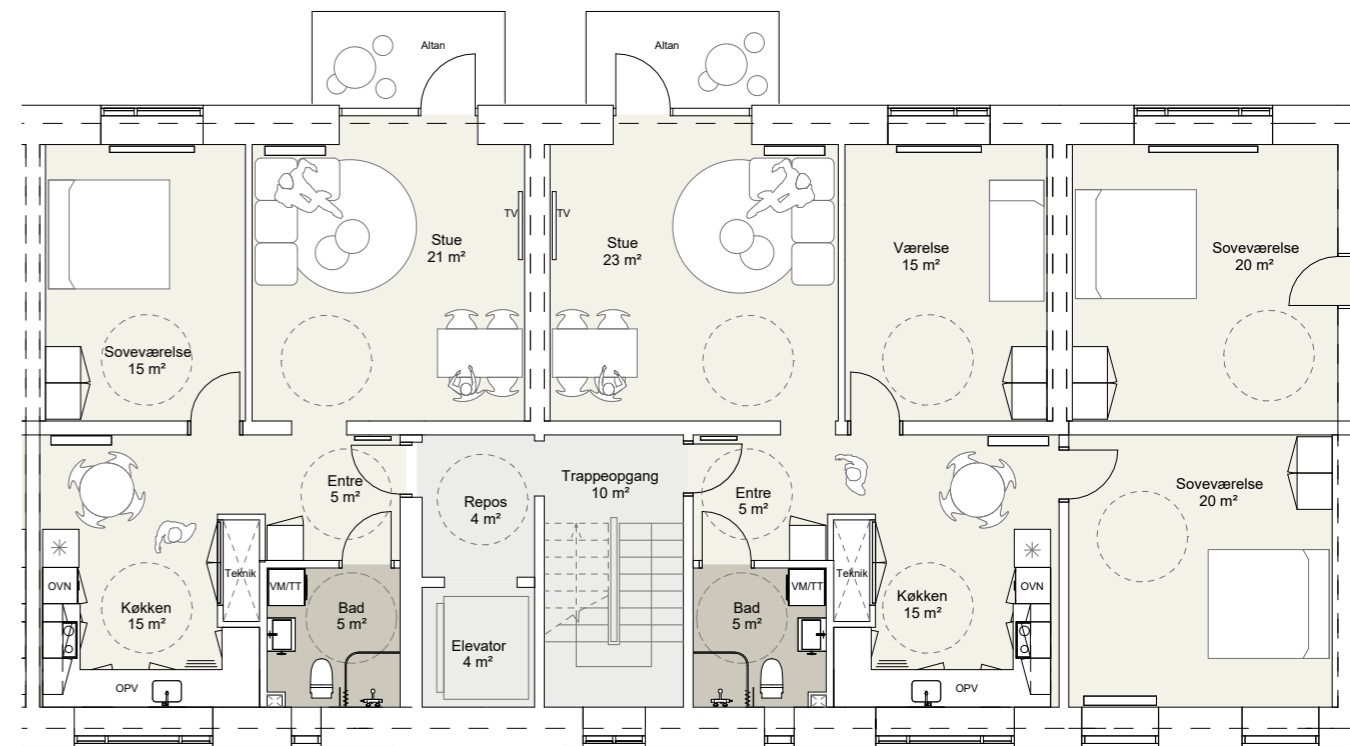

FREDHØJ ALLÉ 7 1.TH.
BBR-AREAL : 108 m²
ANTAL VÆRELSE : 3 værelser
TILGÆNGLIGHEDSBOLIG MED ELEVATOR

FREDHØJ ALLÉ 7 1.TV.
BBR-AREAL : 85 m²
ANTAL VÆRELSE : 2 værelser
TILGÆNGLIGHEDSBOLIG MED ELEVATOR