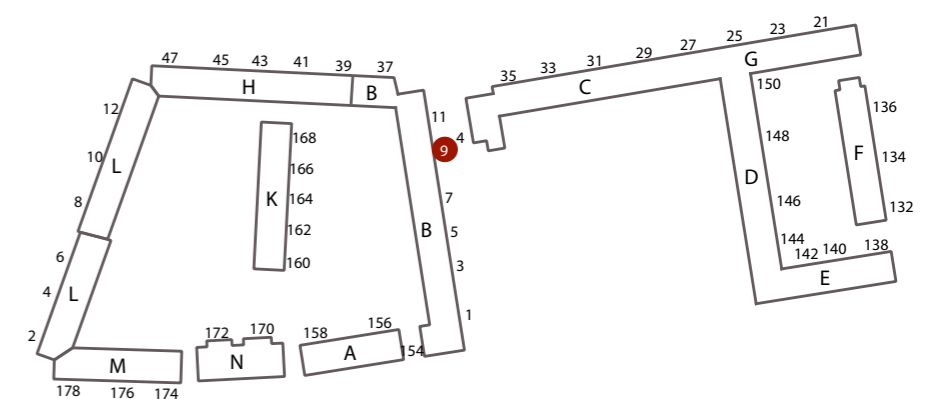

INDRETNING VED UDBUDSPROJEKT