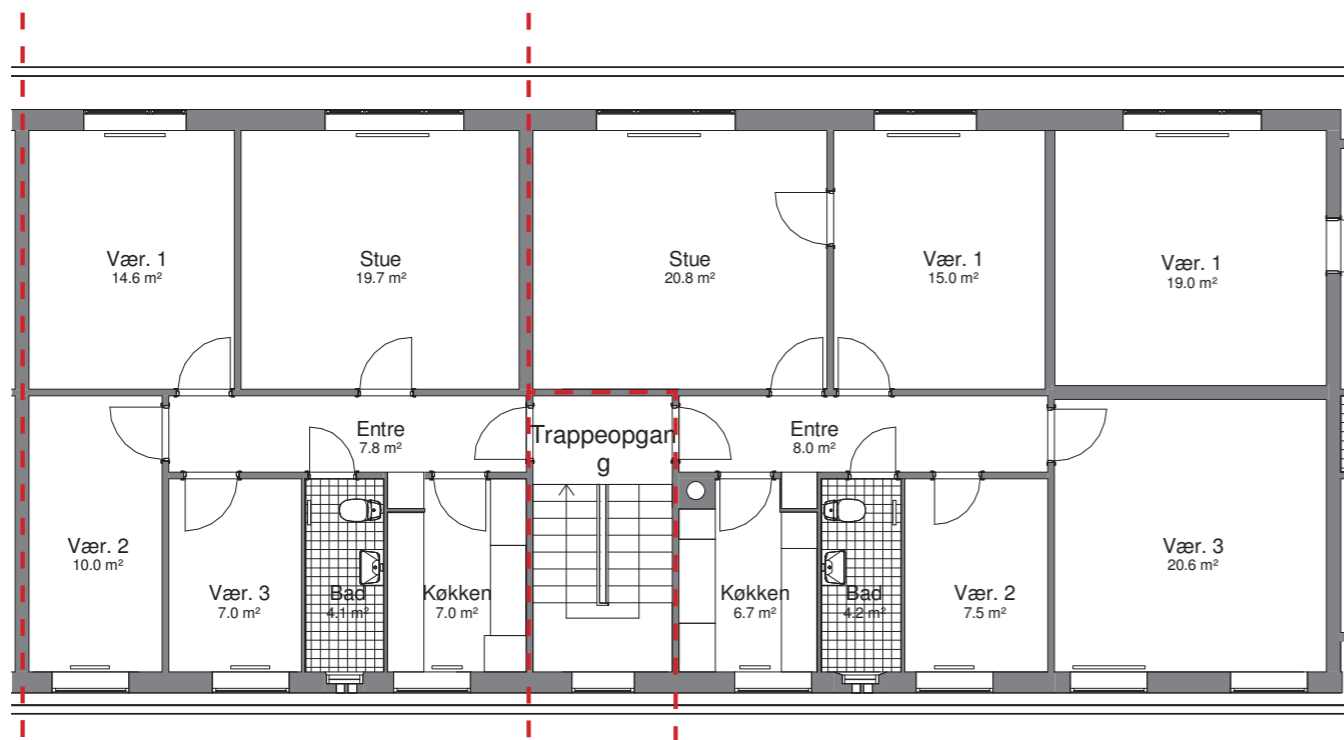

INDRETNING VED UDBUDSPROJEKT

FREDHØJ ALLÉ 7 2.TV.
BBR-AREAL : 86,7 m²
TYPE : B-18-4V
ANTAL VÆRELSE : 4 værelser

FREDHØJ ALLÉ 7 2.TH.
BBR-AREAL : 100,7 m²
TYPE : B-20-4V
ANTAL VÆRELSE : 4 værelser