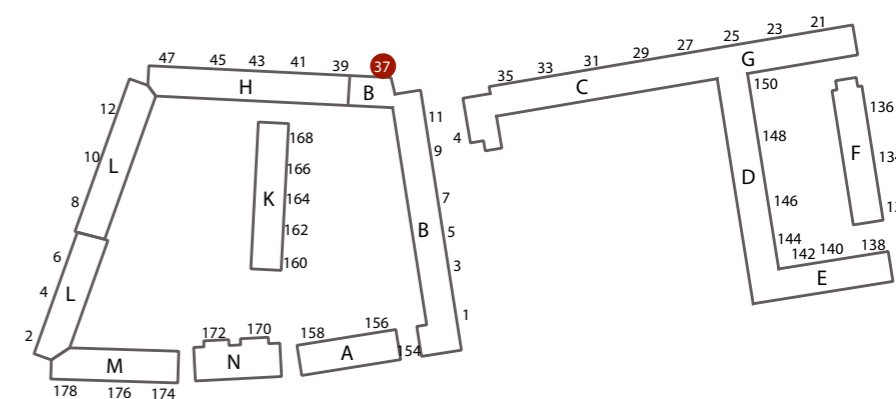

INDRETNING VED UDBUDSPROJEKT