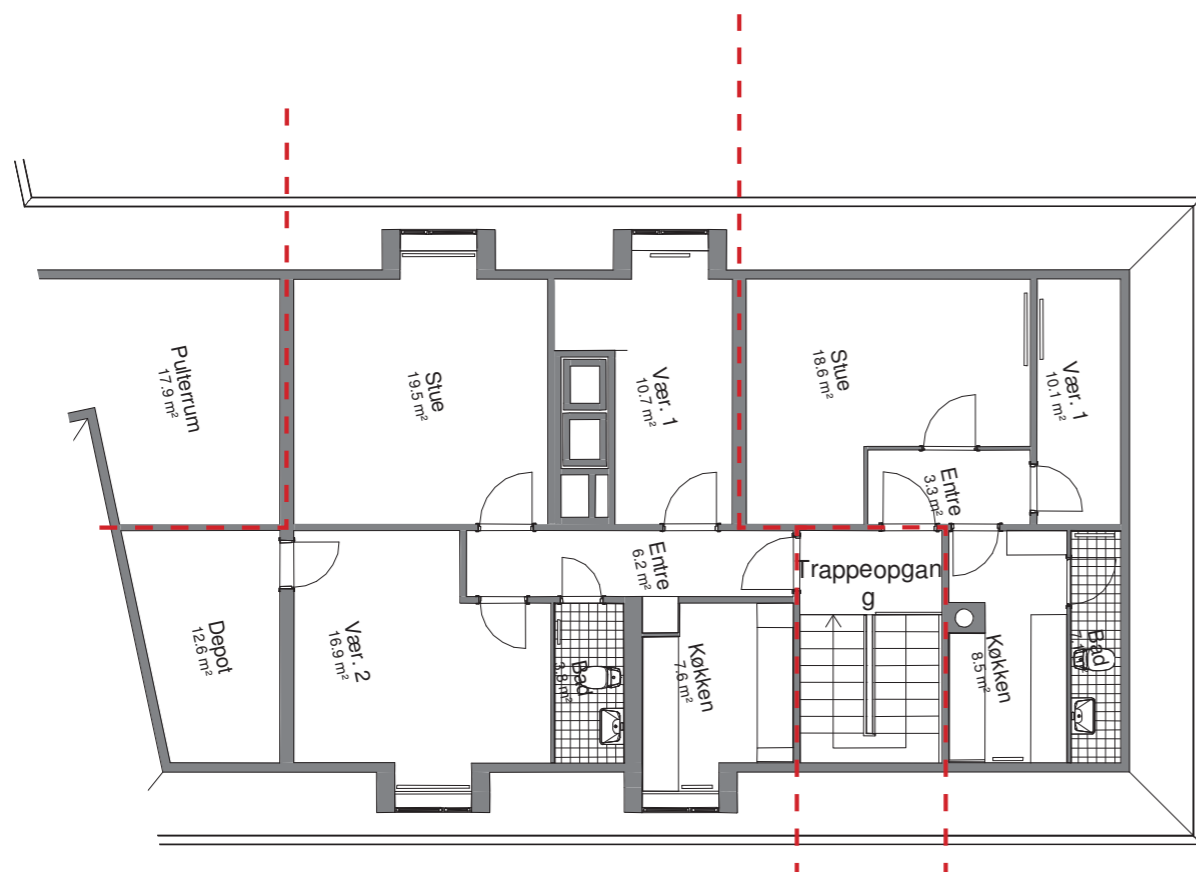

INDRETNING VED UDBUDSPROJEKT

GRUNDTVIGSVEJ 37 2.TV.
BBR-AREAL : 82,3 m²
TYPE : B-25-3V
ANTAL VÆRELSE : 3 værelser

GRUNDTVIGSVEJ 37 2.TH.
BBR-AREAL : 47,8 m²
TYPE : B-26-2V
ANTAL VÆRELSE : 2 værelser