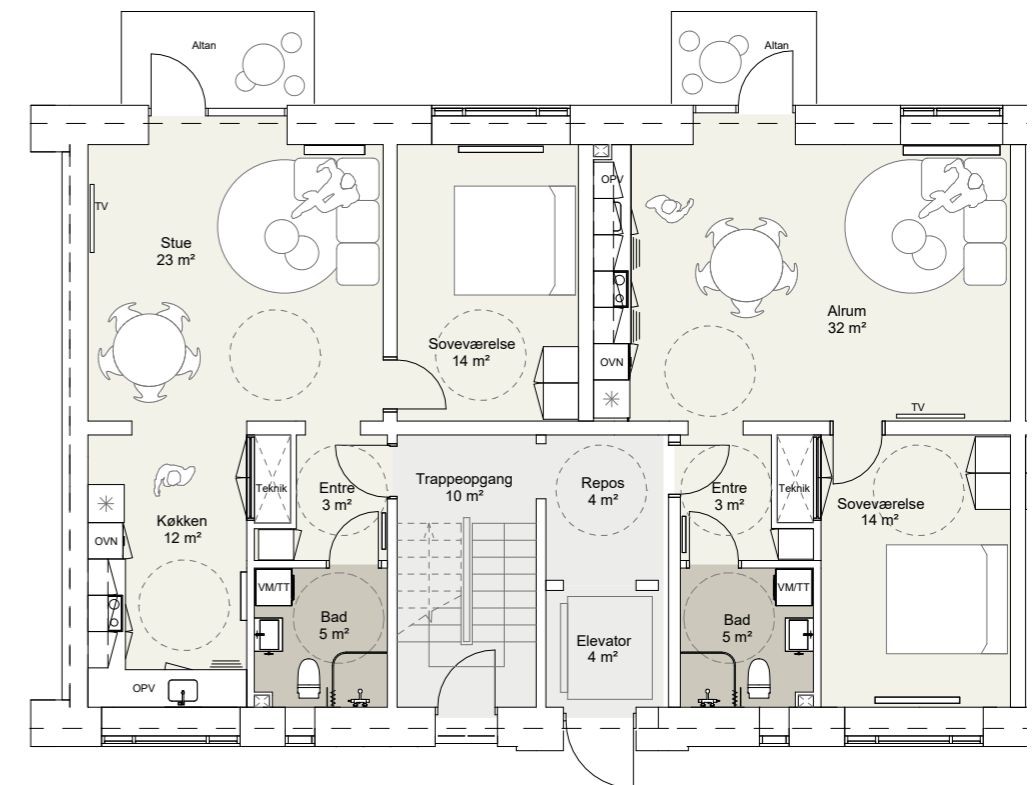

FREDHØJ ALLÉ 9 ST.TV.
BBR-AREAL : 82 m²
ANTAL VÆRELSE : 2 værelser
TILGÆNGELIGHEDSBOLIG MED ELEVATOR

FREDHØJ ALLÉ 9 ST.TH.
BBR-AREAL : 76 m²
ANTAL VÆRELSE : 2 værelser
TILGÆNGELIGHEDSBOLIG MED ELEVATOR