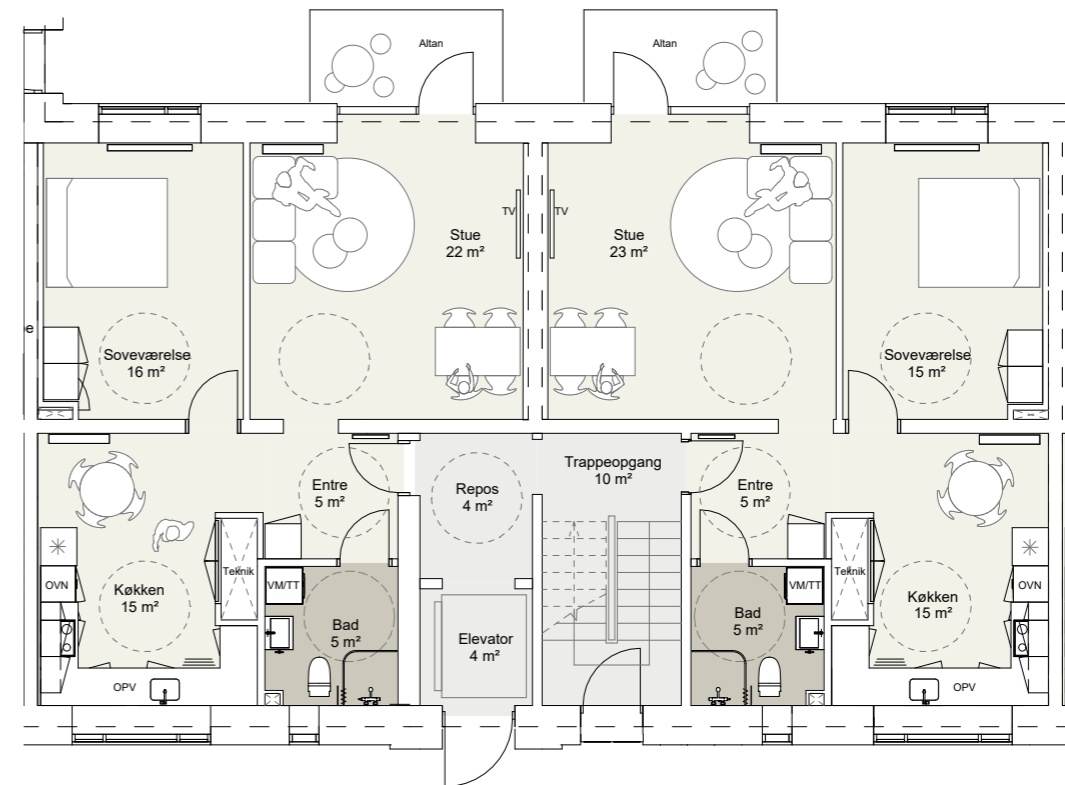

FREDHØJ ALLÉ 3 ST.TV.
BBR-AREAL : 85 m²
ANTAL VÆRELSE : 2 værelser
TILGÆNGELIGHEDSBOLIG MED ELEVATOR

FREDHØJ ALLÉ 3 ST.TH.
BBR-AREAL : 85 m²
ANTAL VÆRELSE : 2 værelser
TILGÆNGELIGHEDSBOLIG MED ELEVATOR