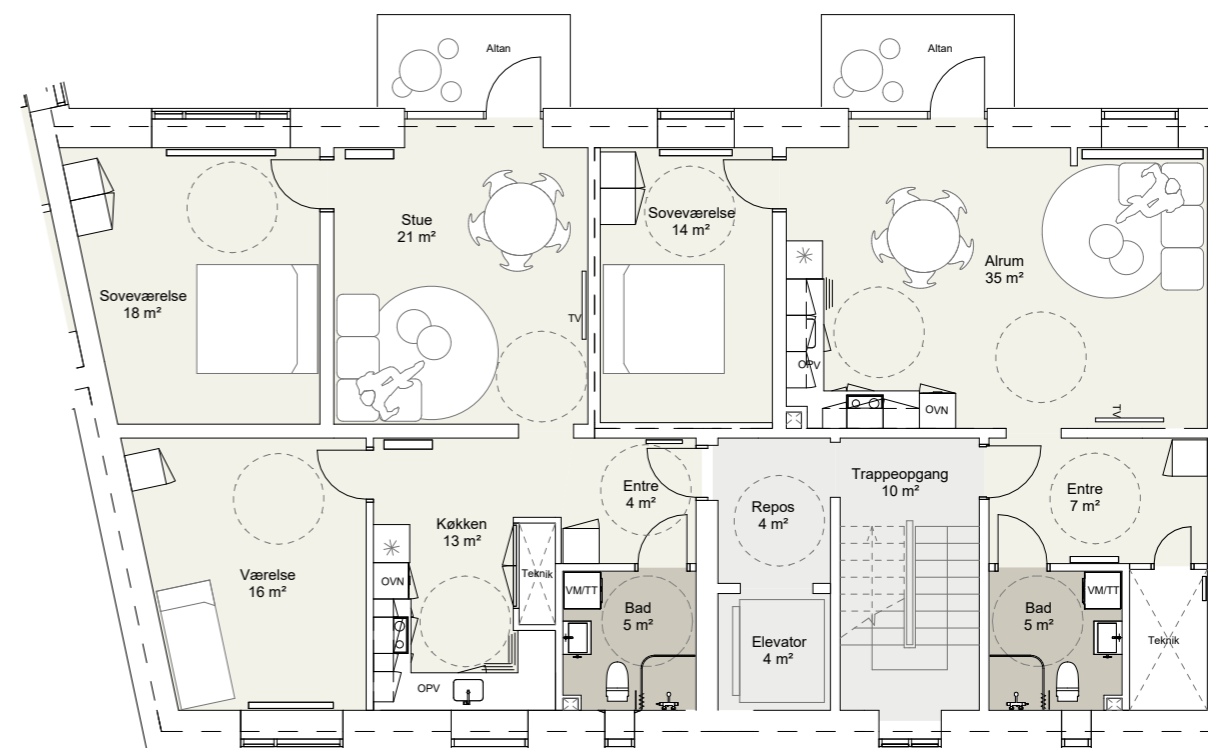

GRUNDTVIGSVEJ 37 1.TH.
BBR-AREAL : 83 m²
ANTAL VÆRELSE : 2 værelser
TILGÆNGELIGHEDSBOLIG MED ELEVATOR

GRUNDTVIGSVEJ 37 1.TV.
BBR-AREAL : 102 m²
ANTAL VÆRELSE : 3 værelser
TILGÆNGELIGHEDSBOLIG MED ELEVATOR