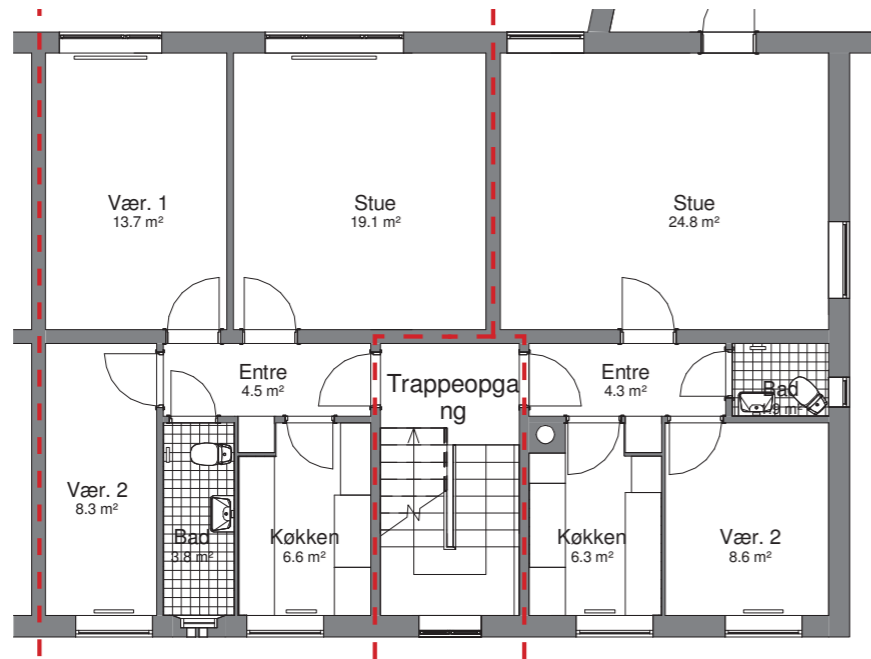

INDRETNING VED UDBUDSPROJEKT

FREDHØJ ALLÉ 11 1.TV.
BBR-AREAL : 71,4 m²
TYPE : B-6-3V
ANTAL VÆRELSE : 3 værelser

FREDHØJ ALLÉ 11 1.TH.
BBR-AREAL : 82,2 m²
TYPE : B-13-3V
ANTAL VÆRELSE : 3 værelser