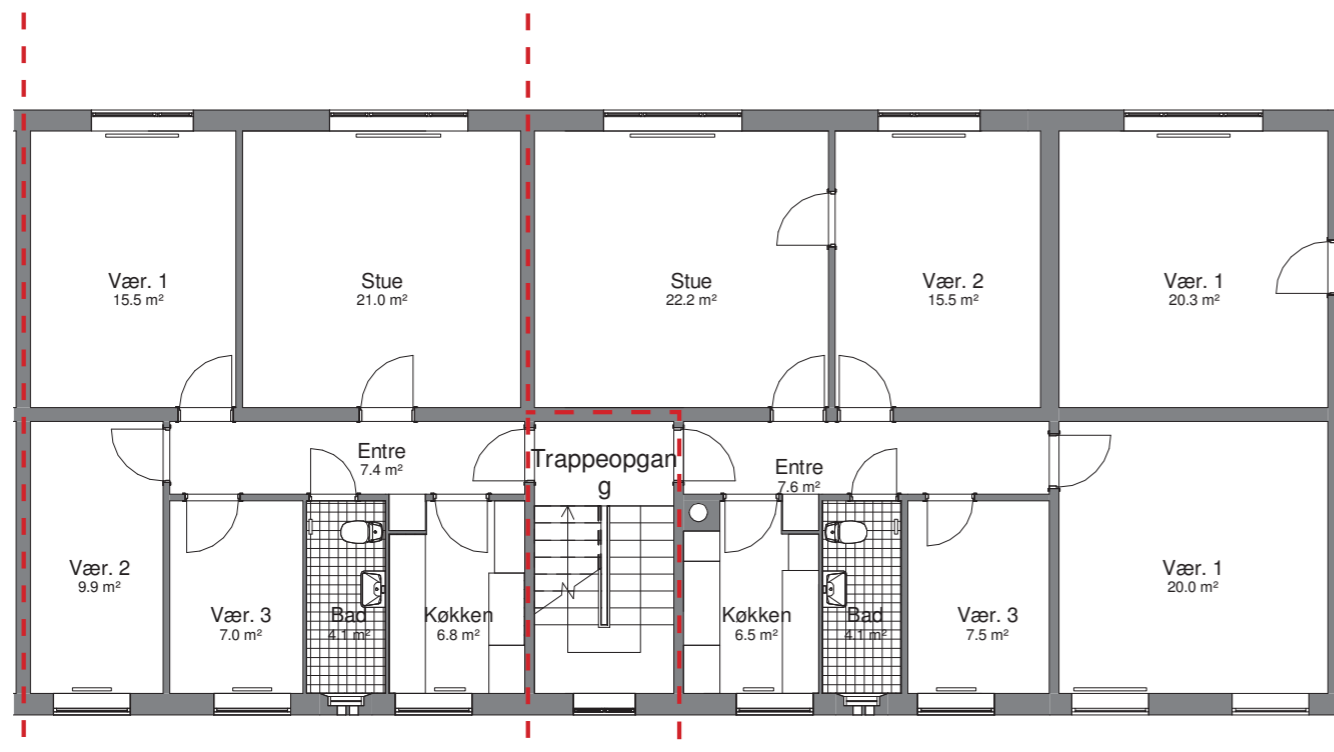

INDRETNING VED UDBUDSPROJEKT

FREDHØJ ALLÉ 7 1.TV.
BBR-AREAL : 89,6 m²
TYPE : B-1-4V
ANTAL VÆRELSE : 4 værelser

FREDHØJ ALLÉ 7 1.TH.
BBR-AREAL : 103,1 m²
TYPE : B-11-4V
ANTAL VÆRELSE : 4 værelser