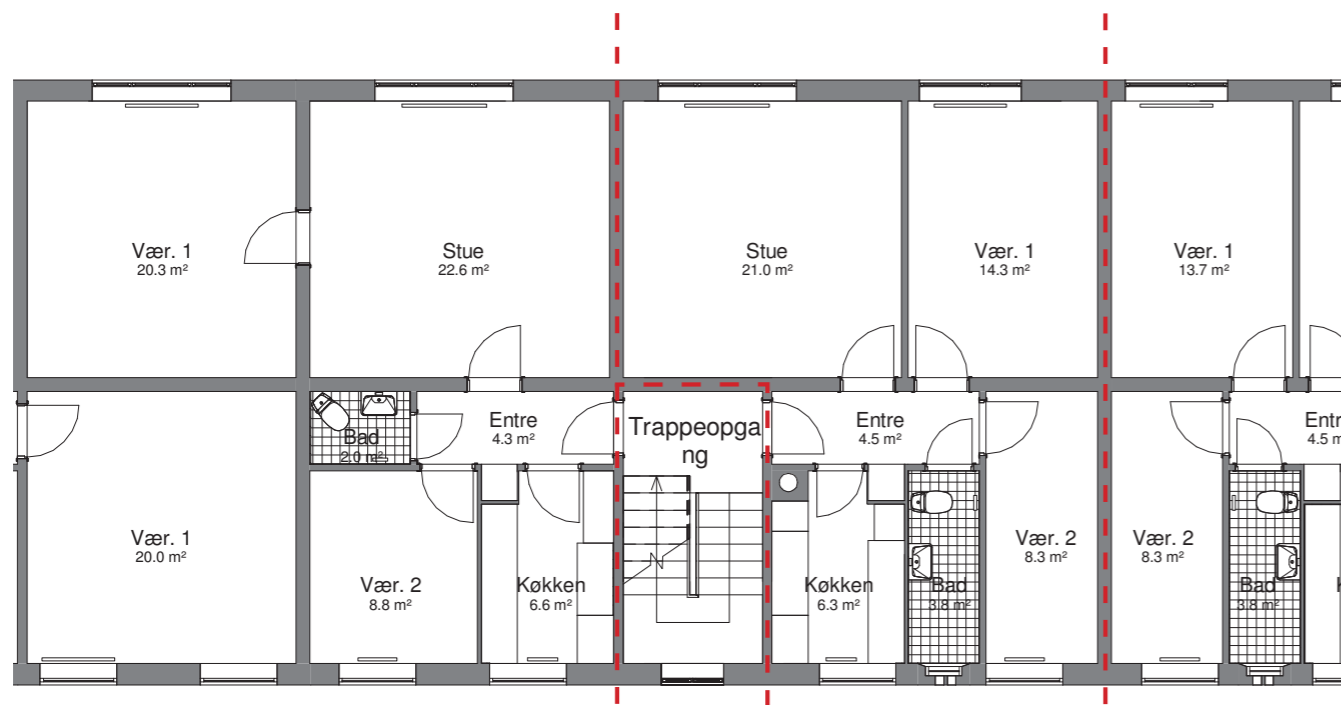

INDRETNING VED UDBUDSPROJEKT

FREDHØJ ALLÉ 9 1.TV.
BBR-AREAL : 81,9 m²
TYPE : B-12-3V
ANTAL VÆRELSE : 3 værelser

FREDHØJ ALLÉ 9 1.TH.
BBR-AREAL : 74 m²
TYPE : B-5-3V
ANTAL VÆRELSE : 3 værelser