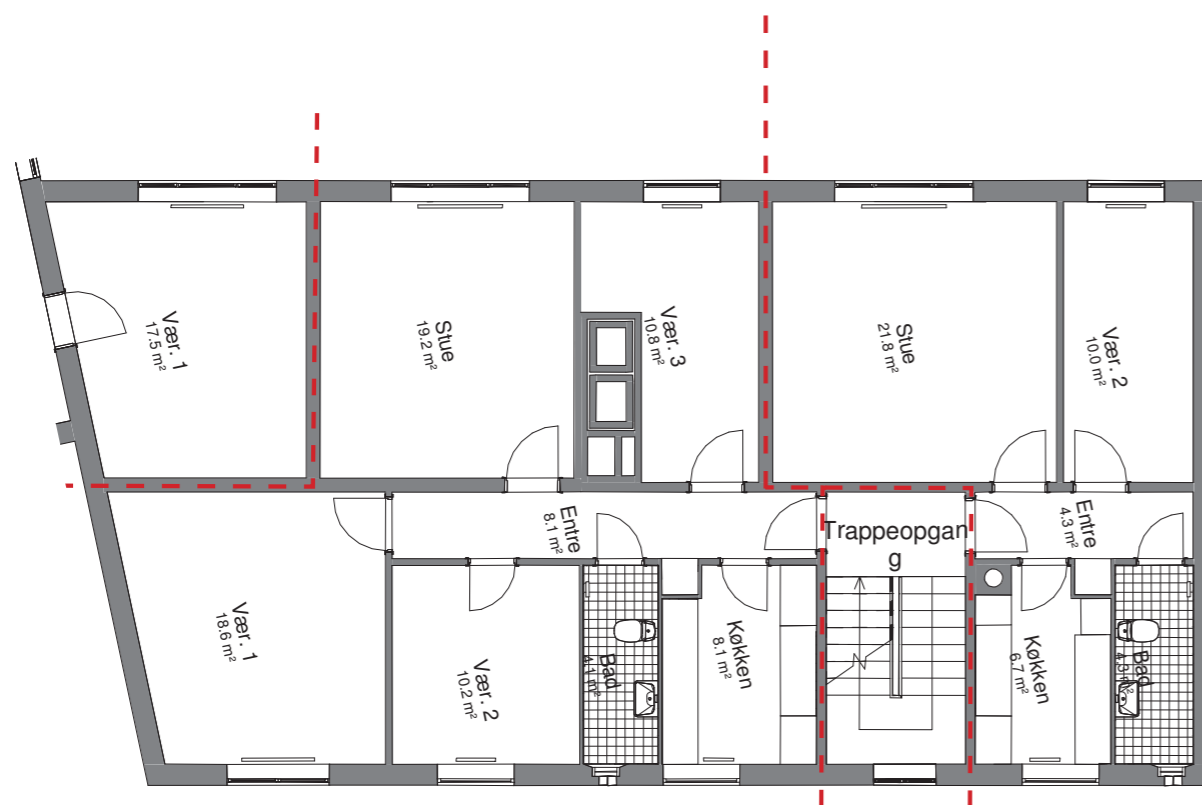

INDRETNING VED UDBUDSPROJEKT

GRUNDTVIGSVEJ 37 1.TV.
BBR-AREAL : 101,2 m²
TYPE : B-14-4V
ANTAL VÆRELSE : 4 værelser

GRUNDTVIGSVEJ 37 1.TH.
BBR-AREAL : 62,1 m²
TYPE : B-9-2V
ANTAL VÆRELSE : 2 værelser