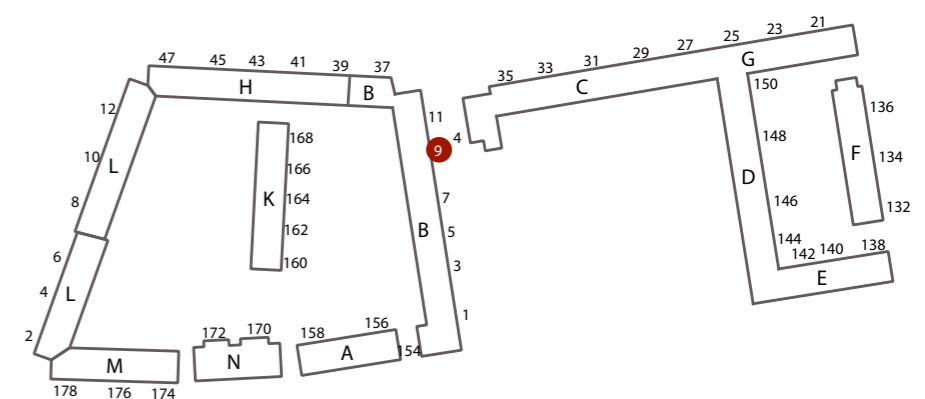

INDRETNING VED UDBUDSPROJEKT